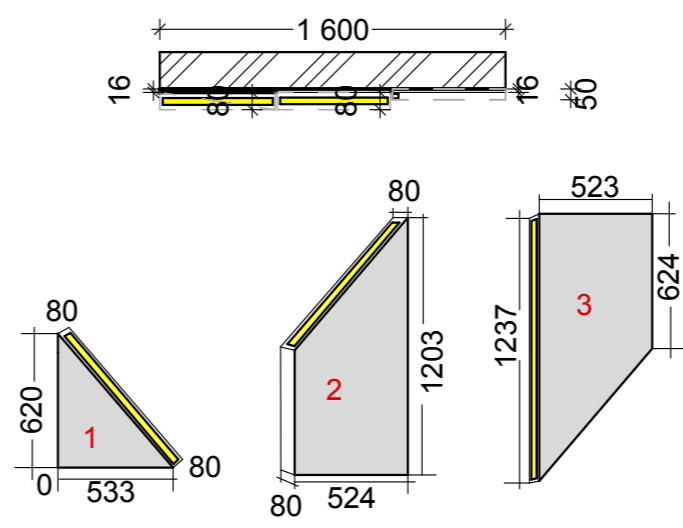

Эл.Щиток размещается в гндреробной, уточнить с заказчиком

При колеровке краски ориентироваться на эскизы

Спальня

вид сбоку на декор панель за кроватью

вид сверху на декор панель за кроватью

КУХНЯ

зал

А