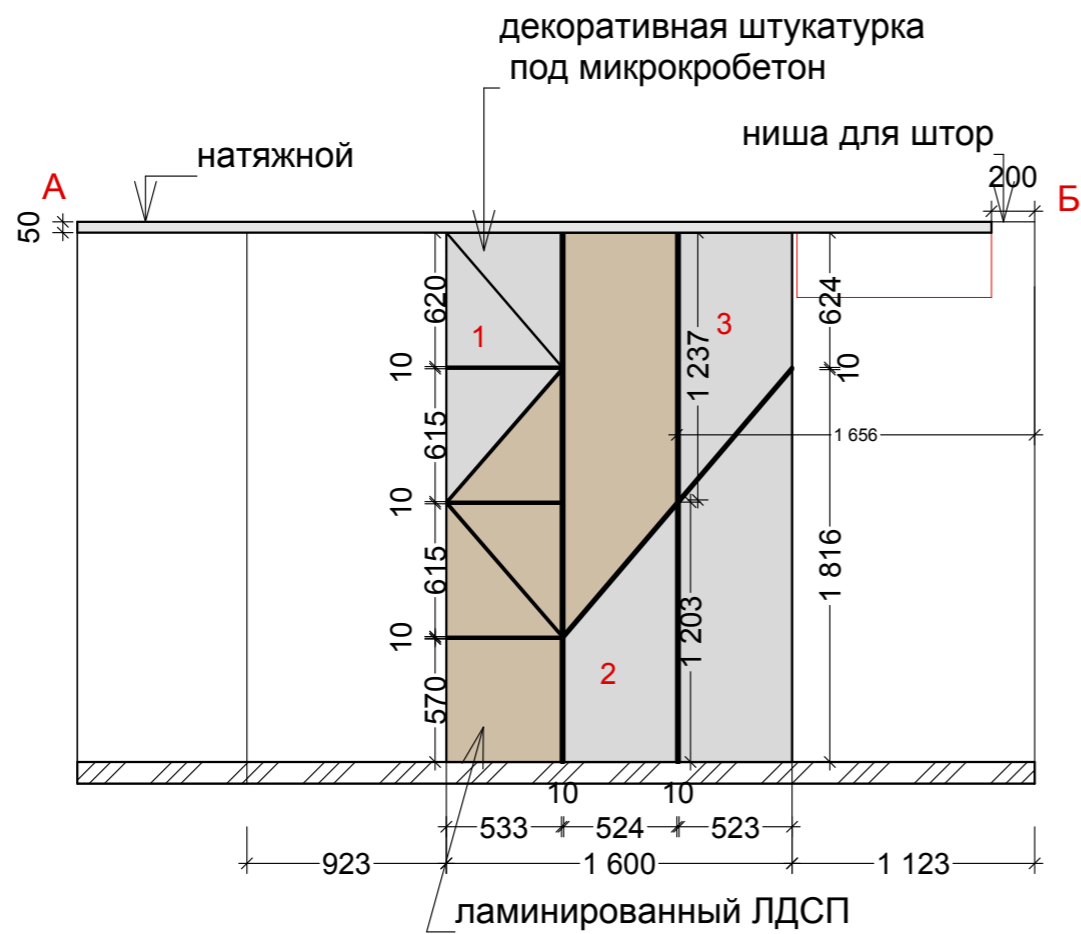

-  люстра
-  светодиодная лента
-  точечный светильник
-  двойной точечный светильник
-  — — — — —
-  бра, подсветка зеркала h= 1800 мм от пола
- 

условные обозначения

-  люстра
-  светодиодная лента
-  точечный светильник
-  двойной точечный светильник
-  — —
-  бра, подсветка зеркала h = 1800 мм от пола
-  подсветка рабочей зоны кухня h = 1400 мм от пола

Эл.Щиток размещается в гндреробной, уточнить с заказчиком

При колеровке краски ориентироваться на эскизы

Спальня

вид сбоку на декор панель за кроватью

вид сверху на декор панель за кроватью

КУХНЯ

зал

А