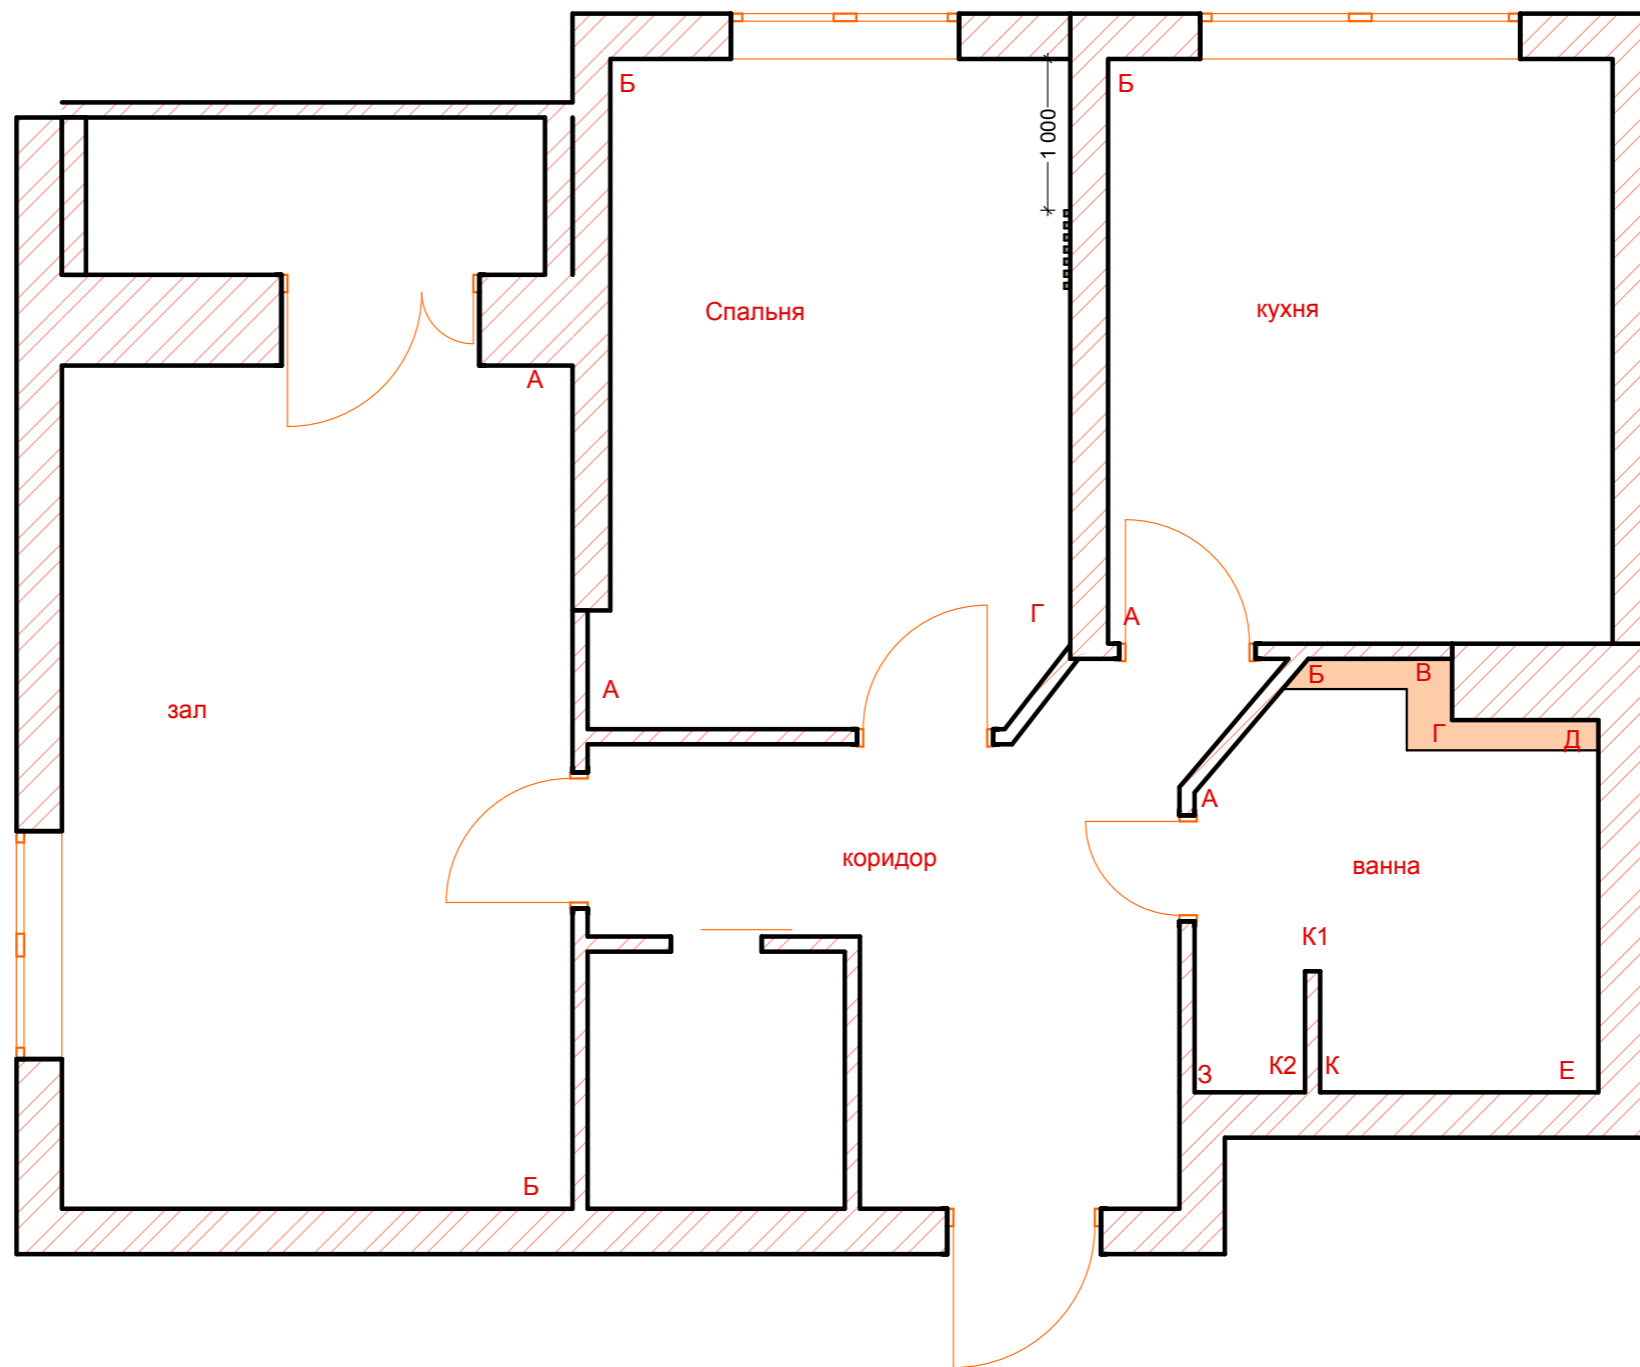

-  люстра
-  светодиодная лента
-  точечный светильник
-  двойной точечный светильник
-  — — — — —
-  бра, подсветка зеркала h= 1800 мм от пола
- 

условные обозначения

-  люстра
-  светодиодная лента
-  точечный светильник
-  двойной точечный светильник
-  — —
-  бра, подсветка зеркала h = 1800 мм от пола
-  подсветка рабочей зоны кухня h = 1400 мм от пола

условные обозначения

- люстра
- светодиодная лента
- точечный светильник
- двойной точечный светильник
- бра, подсветка зеркала h= 1800 мм от пола
- h = 300 розетка
- h = 300 двойная розетка
- h = 900 выключатель 1-клавишный
- h = 900 выключатель 2х-клавишный
- розетка телевизионная (антенна)
- роз. интернет
- ст.м h = 900 розетка для стиральной машинки
- д.ш h = 100 розетка на духовой шкаф
- вывод эл. для полотенце сушителя
- h = 900 роз. водонагреватель
- h = 1200 розетка на домофон
- свч розетка для свч h = 100
- холп h = 100 розетка на холодильник
- в h = 2000 для вытяжки
- п.м h = 100 роз. посудомоечная машинка
- h = 100 розетка USB

Эл.Щиток размещается в гндреробной, уточнить с заказчиком

При колеровке краски ориентироваться на эскизы

Спальня

вид сбоку на декор панель за кроватью

вид сверху на декор панель за кроватью

КУХНЯ

зал

А

экран на ванную

П-образный профиль (хром гребень)

начало раскладки плитки

Керамогранит Италон Millenium Black Nat Ret 60x60 - 78 шт + запас

Италон Loft Honey 200x1600 - 17 кв.м + запас

4K Ultra High Definition 4K