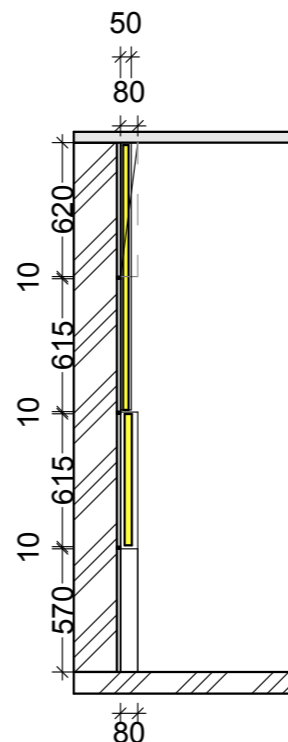

- Керамогранит 60X60 Атлас Конкорд 26 кв.м (+запас)

- кварц виниловая плитка
 36,3 кв.м (+ запас) цвет
 орех

- КЕРАМОГРАНИТ ИТАЛОН MILLENNIUM/МИЛЛЕНИУМ БЛЭК РЕТ 60X60 - 6,4 кв.м (+ запас)

условные обозначения

-  люстра
-  светодиодная лента
-  точечный светильник
-  двойной точечный светильник
-  — — — — —
-  бра, подсветка зеркала h= 1800 мм от пола
- 

условные обозначения

-  люстра
-  светодиодная лента
-  точечный светильник
-  двойной точечный светильник
-  — —
-  бра, подсветка зеркала h = 1800 мм от пола
-  подсветка рабочей зоны кухня h = 1400 мм от пола

все размеры по выводам розеток на (полотенцесушитель) и розетки по кухне
Смотреть документацию для оборудования(от заказчика) тех. задание
производителей кухни

условные обозначения

- люстра
- светодиодная лента
- точечный светильник
- двойной точечный светильник
- бра, подсветка зеркала h = 1800 мм от пола
- розетка h = 300
- двойная розетка h = 300
- выключатель 1-клавишный h = 900
- выключатель 2х-клавишный h = 900
- розетка телевизионная (антенна)
- роз. интернет
- розетка для стиральной машинки h = 900
- розетка на духовой шкаф h = 100
- розетка для водонагревателя h = 900
- розетка на домофон h = 1200
- розетка для свч h = 100
- розетка на холодильник h = 100
- розетка для вытяжки h = 2000
- роз. посудомоечная машинка h = 100
- розетка USB h = 100
- вывод эл. для полотенце сушителя

Эл.Щиток размещается в гндреробной, уточнить с заказчиком

При колеровке краски ориентироваться на эскизы

Спальня

вид сбоку на декор панель за кроватью

вид сверху на декор панель за кроватью

КУХНЯ

зал

А