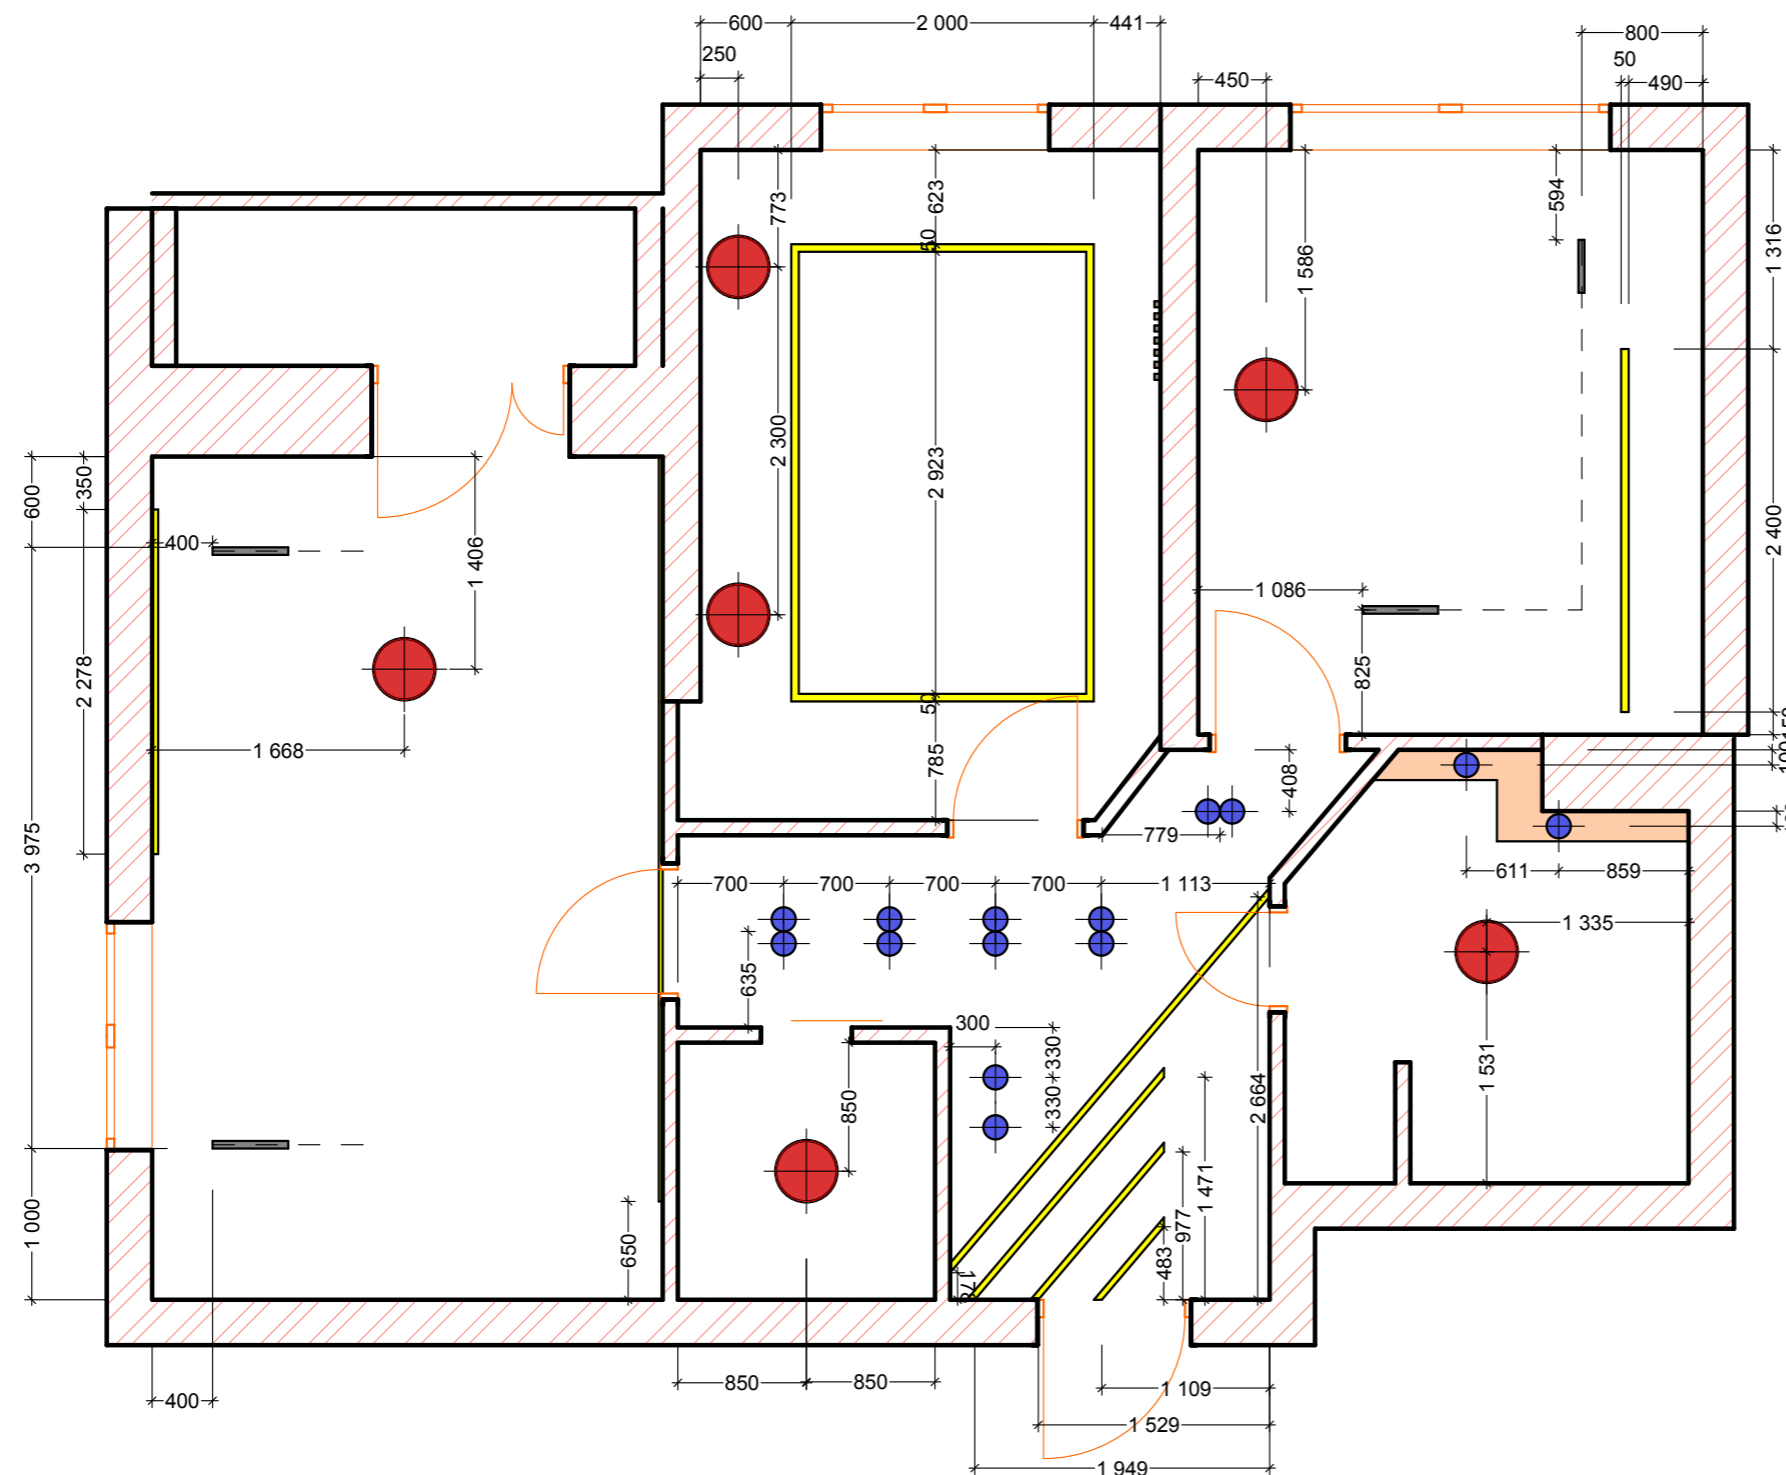

- Керамогранит 60X60 Атлас Конкорд 26 кв.м (+запас)

- кварц виниловая плитка
 36,3 кв.м (+ запас) цвет
 орех

- КЕРАМОГРАНИТ ИТАЛОН MILLENNIUM/МИЛЛЕНИУМ БЛЭК РЕТ 60X60 - 6,4 кв.м (+ запас)

условные обозначения

-  люстра
-  светодиодная лента
-  точечный светильник
-  двойной точечный светильник
-  — — — — —
-  бра, подсветка зеркала h= 1800 мм от пола
- 

условные обозначения

-  люстра
-  светодиодная лента
-  точечный светильник
-  двойной точечный светильник
-  — —
-  бра, подсветка зеркала h = 1800 мм от пола
-  подсветка рабочей зоны кухня h = 1400 мм от пола

все размеры по выводам розеток на (полотенцесушитель) и розетки по кухне
Смотреть документацию для оборудования(от заказчика) тех. задание
производителей кухни

условные обозначения

- люстра
- светодиодная лента
- точечный светильник
- двойной точечный светильник
- бра, подсветка зеркала h = 1800 мм от пола
- розетка h = 300
- двойная розетка h = 300
- выключатель 1-клавишный h = 900
- выключатель 2х-клавишный h = 900
- розетка телевизионная (антенна)
- роз. интернет
- розетка для стиральной машинки h = 900
- розетка на духовой шкаф h = 100
- розетка для водонагревателя h = 900
- розетка на домофон h = 1200
- розетка для свч h = 100
- розетка на холодильник h = 100
- розетка для вытяжки h = 2000
- роз. посудомоечная машинка h = 100
- розетка USB h = 100
- вывод эл. для полотенце сушителя

экран на ванную

П-образный профиль (хром гребень)

начало раскладки плитки

Керамогранит Италон Millenium Black Nat Ret 60x60 - 78 шт + запас

Италон Loft Honey 200x1600 - 17 кв.м + запас

4K Ultra High Definition 4K