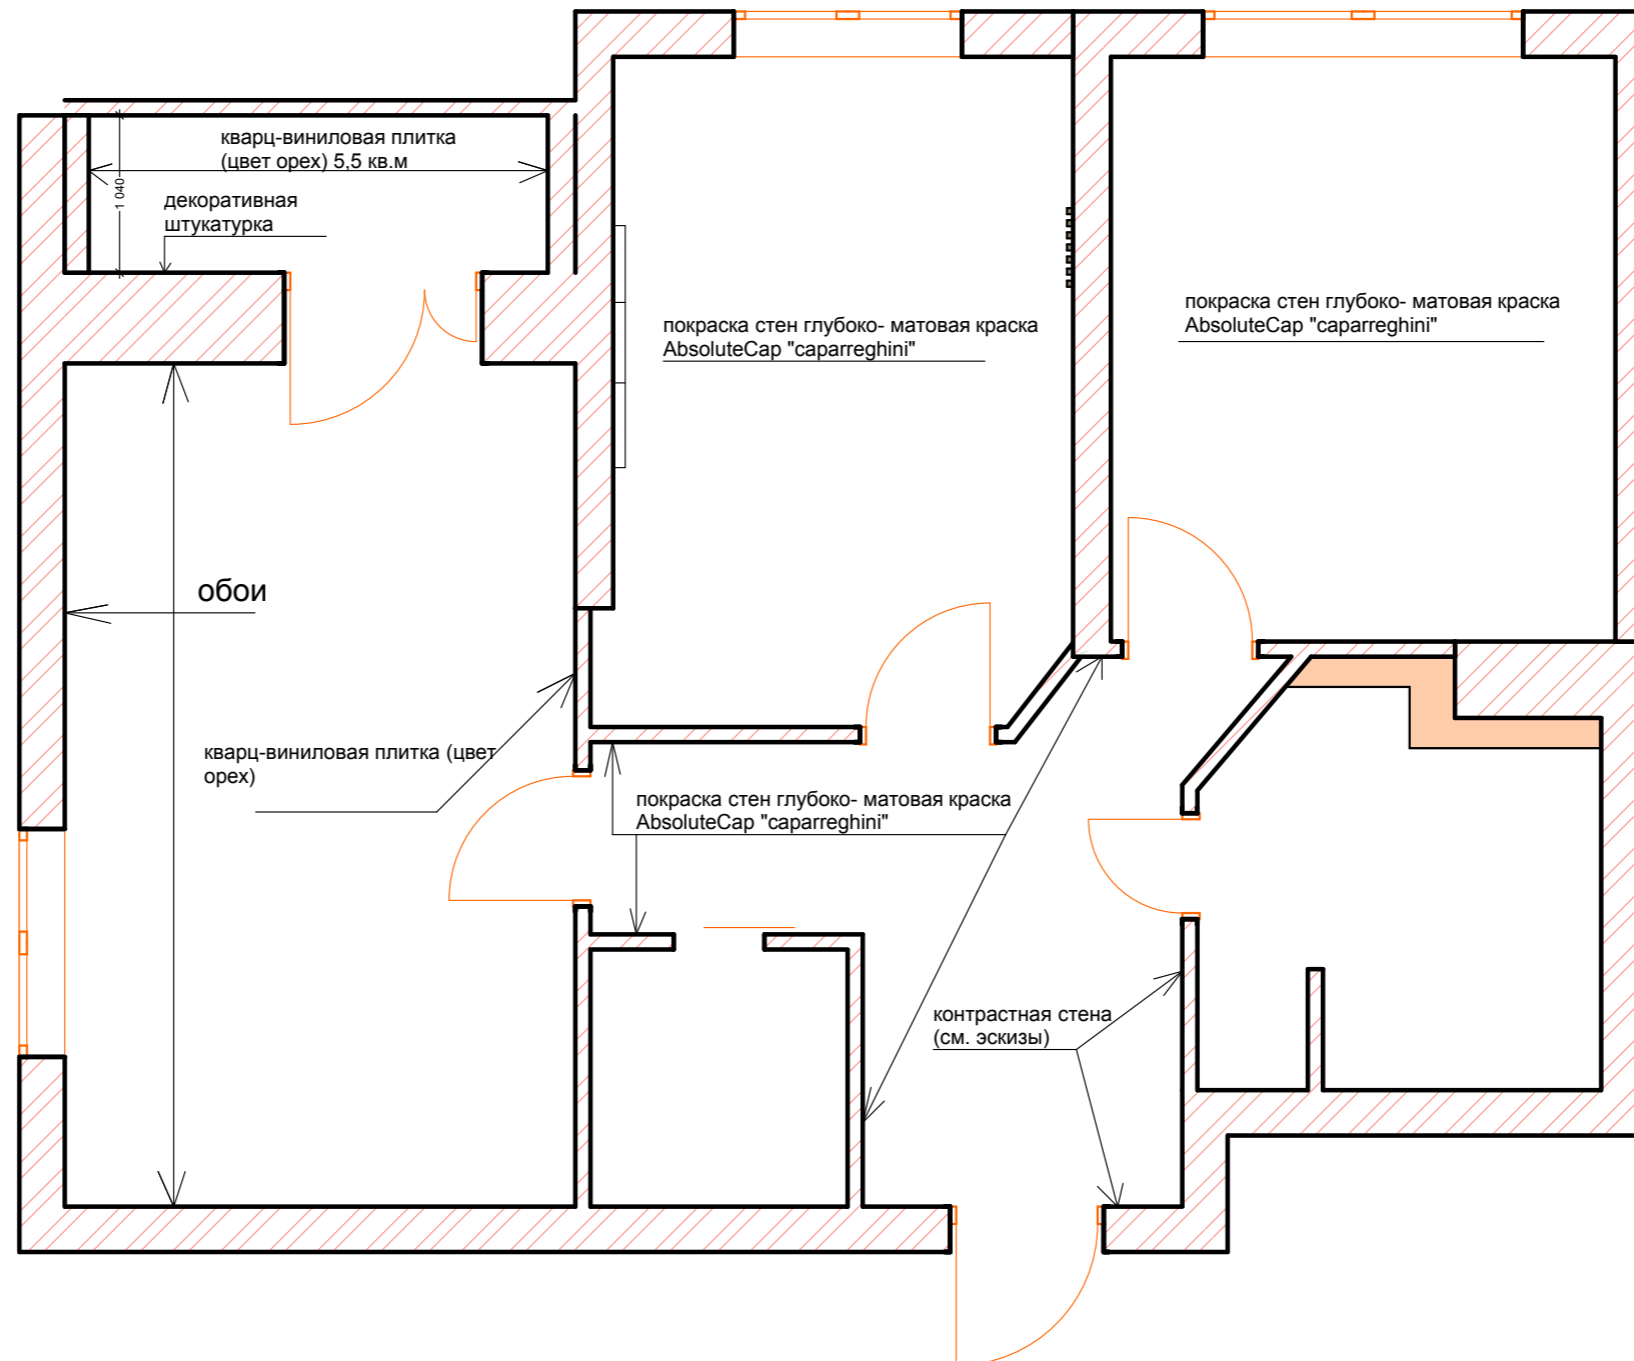

При колеровке краски ориентироваться на эскизы