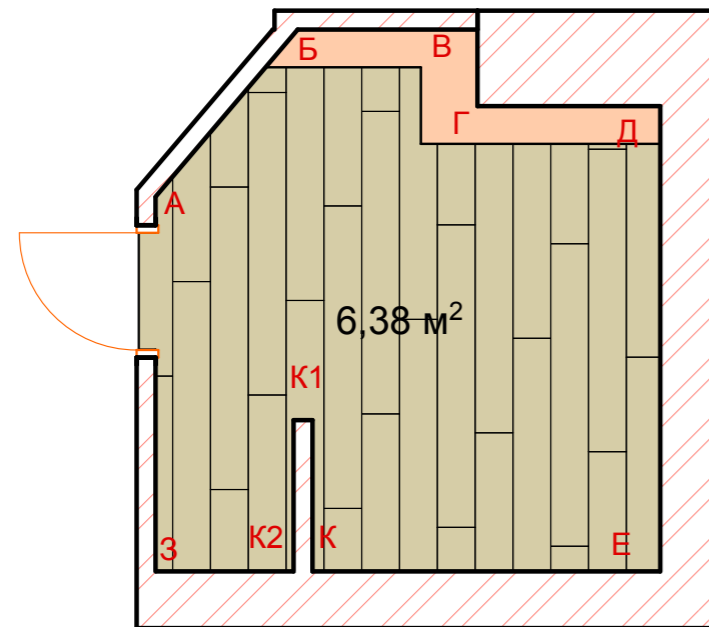

Б

светодиодная лента

9,64 м²

зеркало

* 1 000 * 600 *

кварц виниловая плитка цвет орех

*ванна ГКЛ застройки и
подвод воды*

Раскладка плитки вапнная

экран на ванную

П-образный профиль (хром гребень)

начало раскладки плитки

Керамогранит Италон Millenium Black Nat Ret 60x60 - 78 шт + запас

Италон Loft Honey 200x1600 - 17 кв.м + запас

4K Ultra High Definition 4K