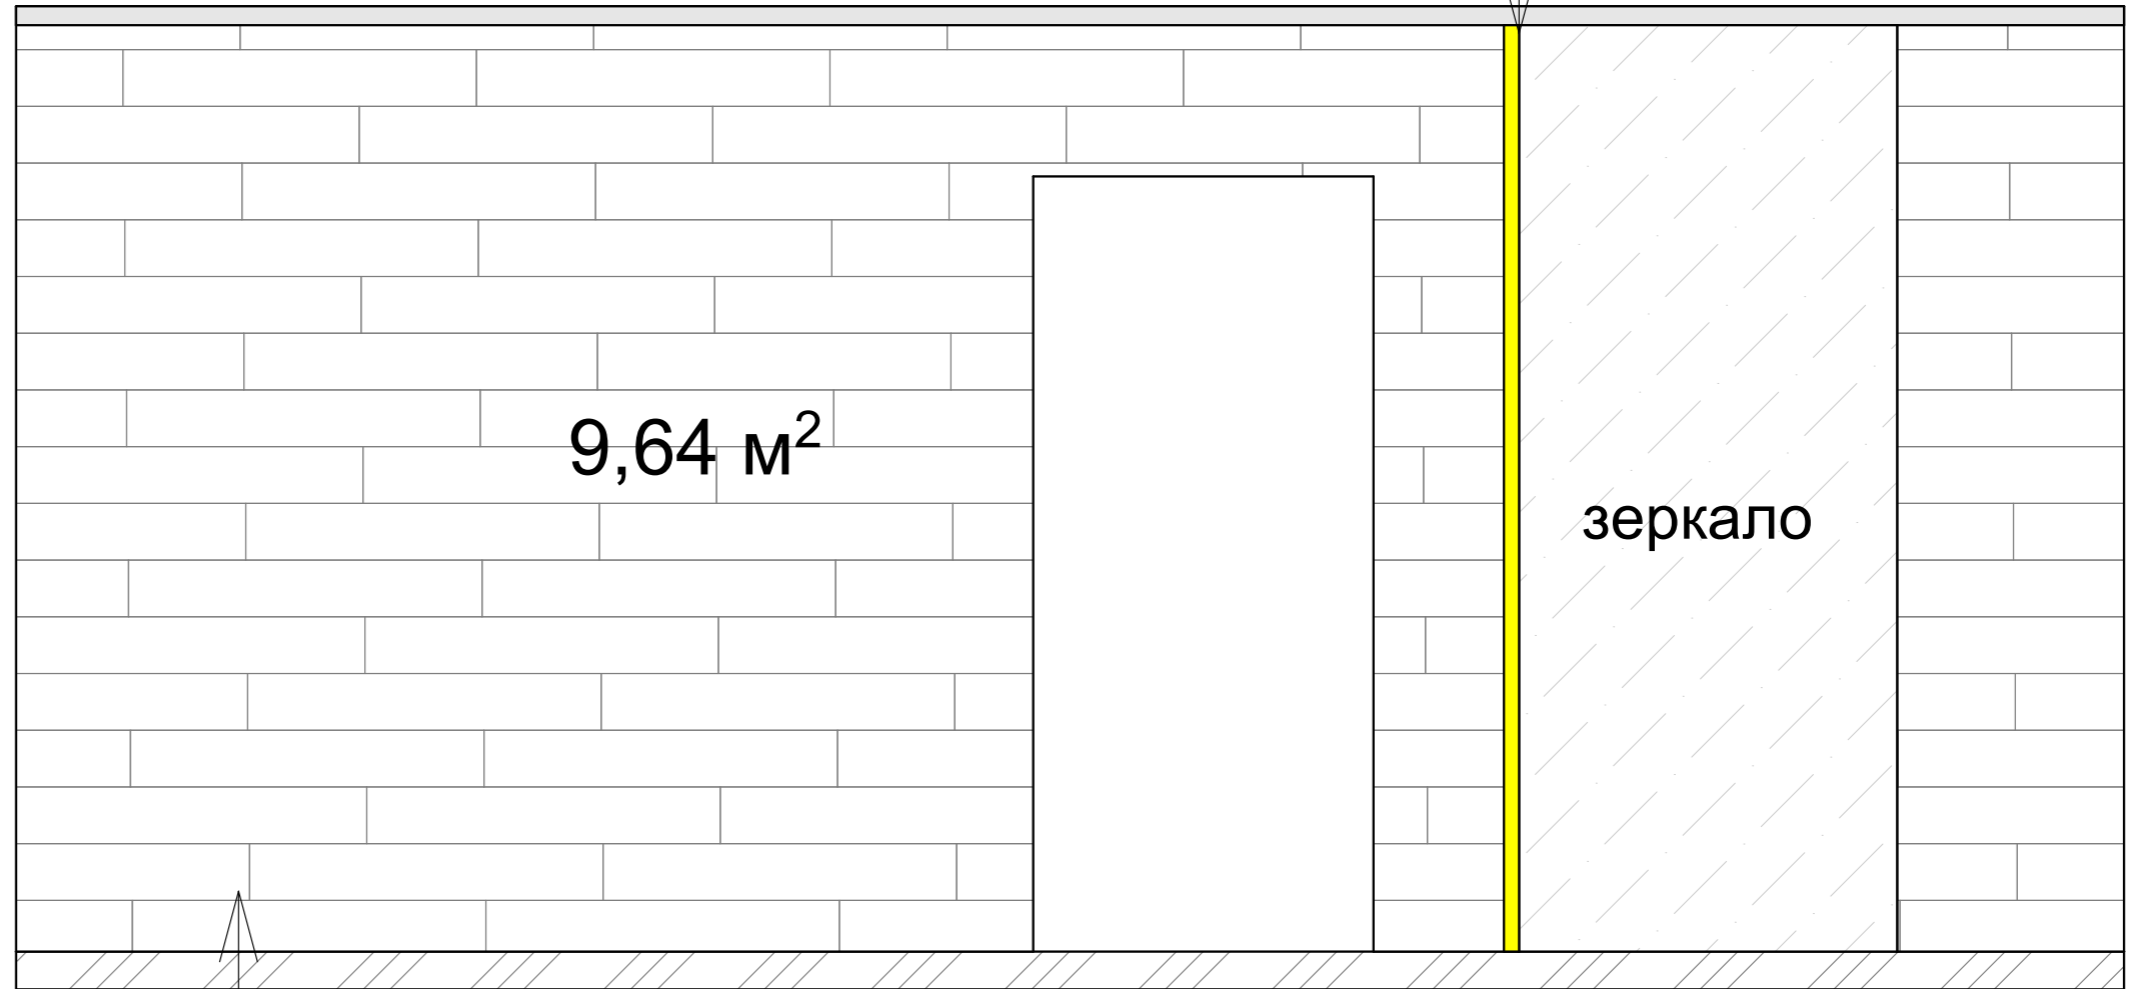

зал

А

Б

светодиодная лента

9,64 м²

зеркало

* 1 000 * 600 *

кварц виниловая плитка цвет орех