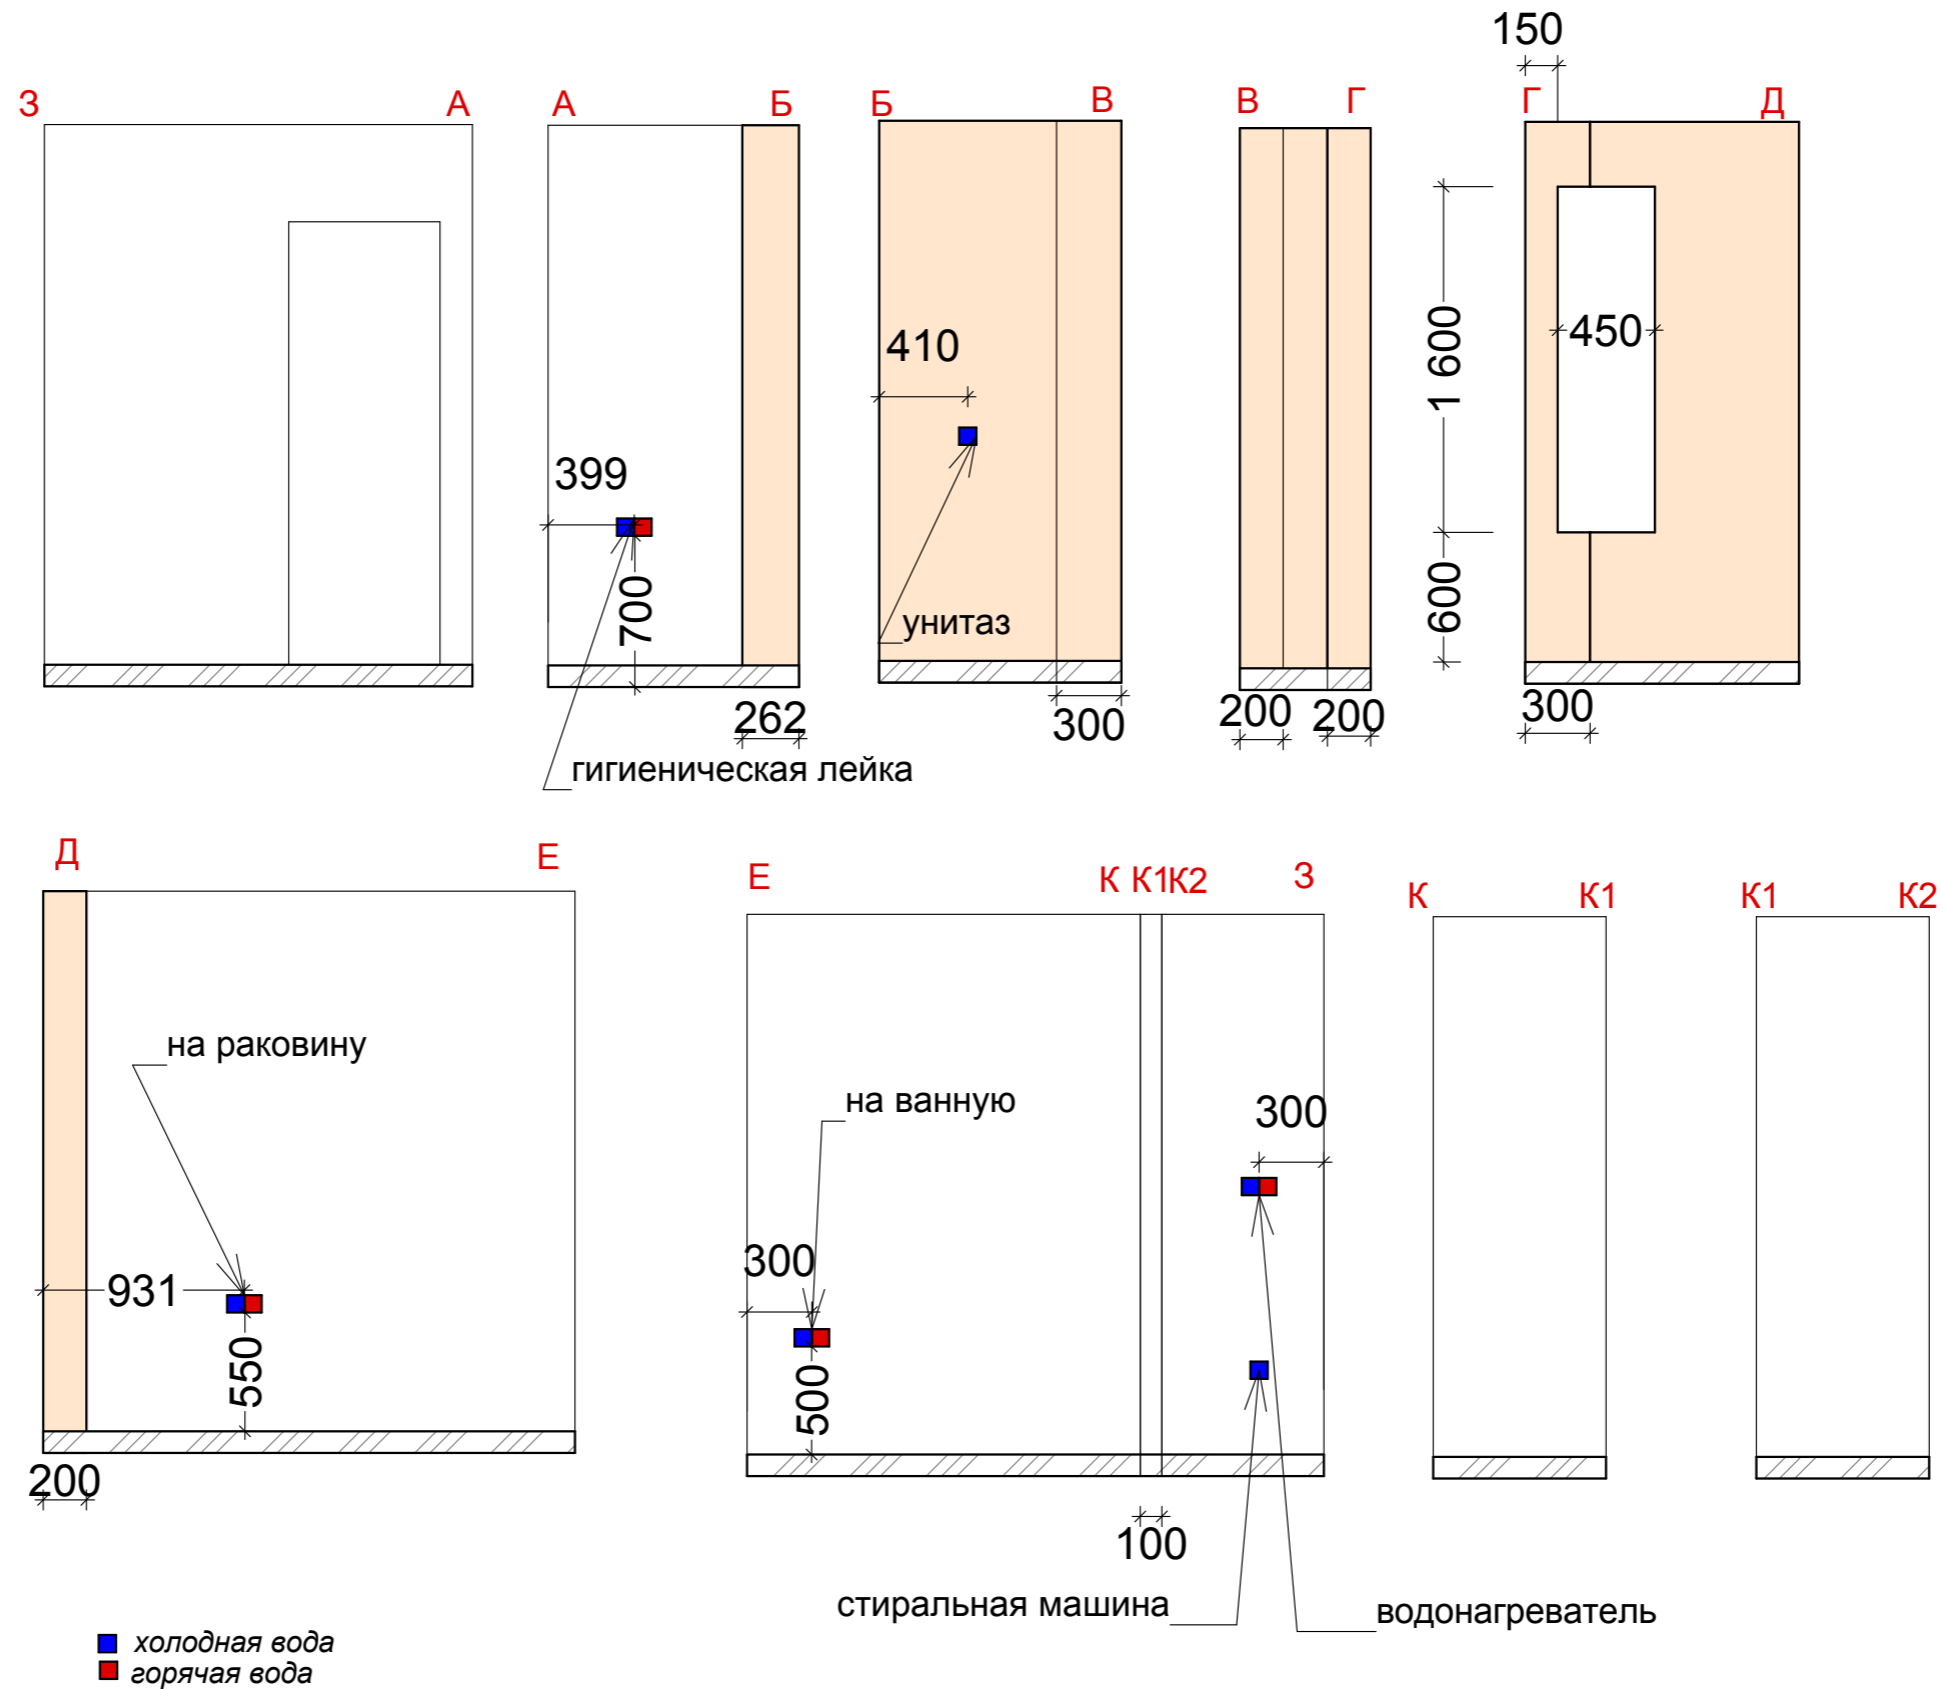

-  люстра
-  светодиодная лента
-  точечный светильник
-  двойной точечный светильник
-  — — — — —
-  бра, подсветка зеркала h= 1800 мм от пола
- 

условные обозначения

-  люстра
-  светодиодная лента
-  точечный светильник
-  двойной точечный светильник
-  — —
-  бра, подсветка зеркала h = 1800 мм от пола
-  подсветка рабочей зоны кухня h = 1400 мм от пола

условные обозначения

- люстра
- светодиодная лента
- точечный светильник
- двойной точечный светильник
- бра, подсветка зеркала h= 1800 мм от пола
- h = 300 розетка
- h = 300 двойная розетка
- h = 900 выключатель 1-клавишный
- h = 900 выключатель 2х-клавишный
- розетка телевизионная (антенна)
- роз. интернет
- ст.м h = 900 розетка для стиральной машинки
- д.ш h = 100 розетка на духовой шкаф
- вывод эл. для полотенце сушителя
- h = 900 роз. водонагреватель
- h = 1200 розетка на домофон
- свч розетка для свч h = 100
- холп h = 100 розетка на холодильник
- в h = 2000 для вытяжки
- п.м h = 100 роз. посудомоечная машинка
- h = 100 розетка USB

Б

светодиодная лента

9,64 м²

зеркало

* 1 000 * 600 *

кварц виниловая плитка цвет орех

*ванна ГКЛ застройки и
подвод воды*

Раскладка плитки вапнная

экран на ванную

П-образный профиль (хром гребень)

начало раскладки плитки

Керамогранит Италон Millenium Black Nat Ret 60x60 - 78 шт + запас

Италон Loft Honey 200x1600 - 17 кв.м + запас

4K Ultra High Definition 4K