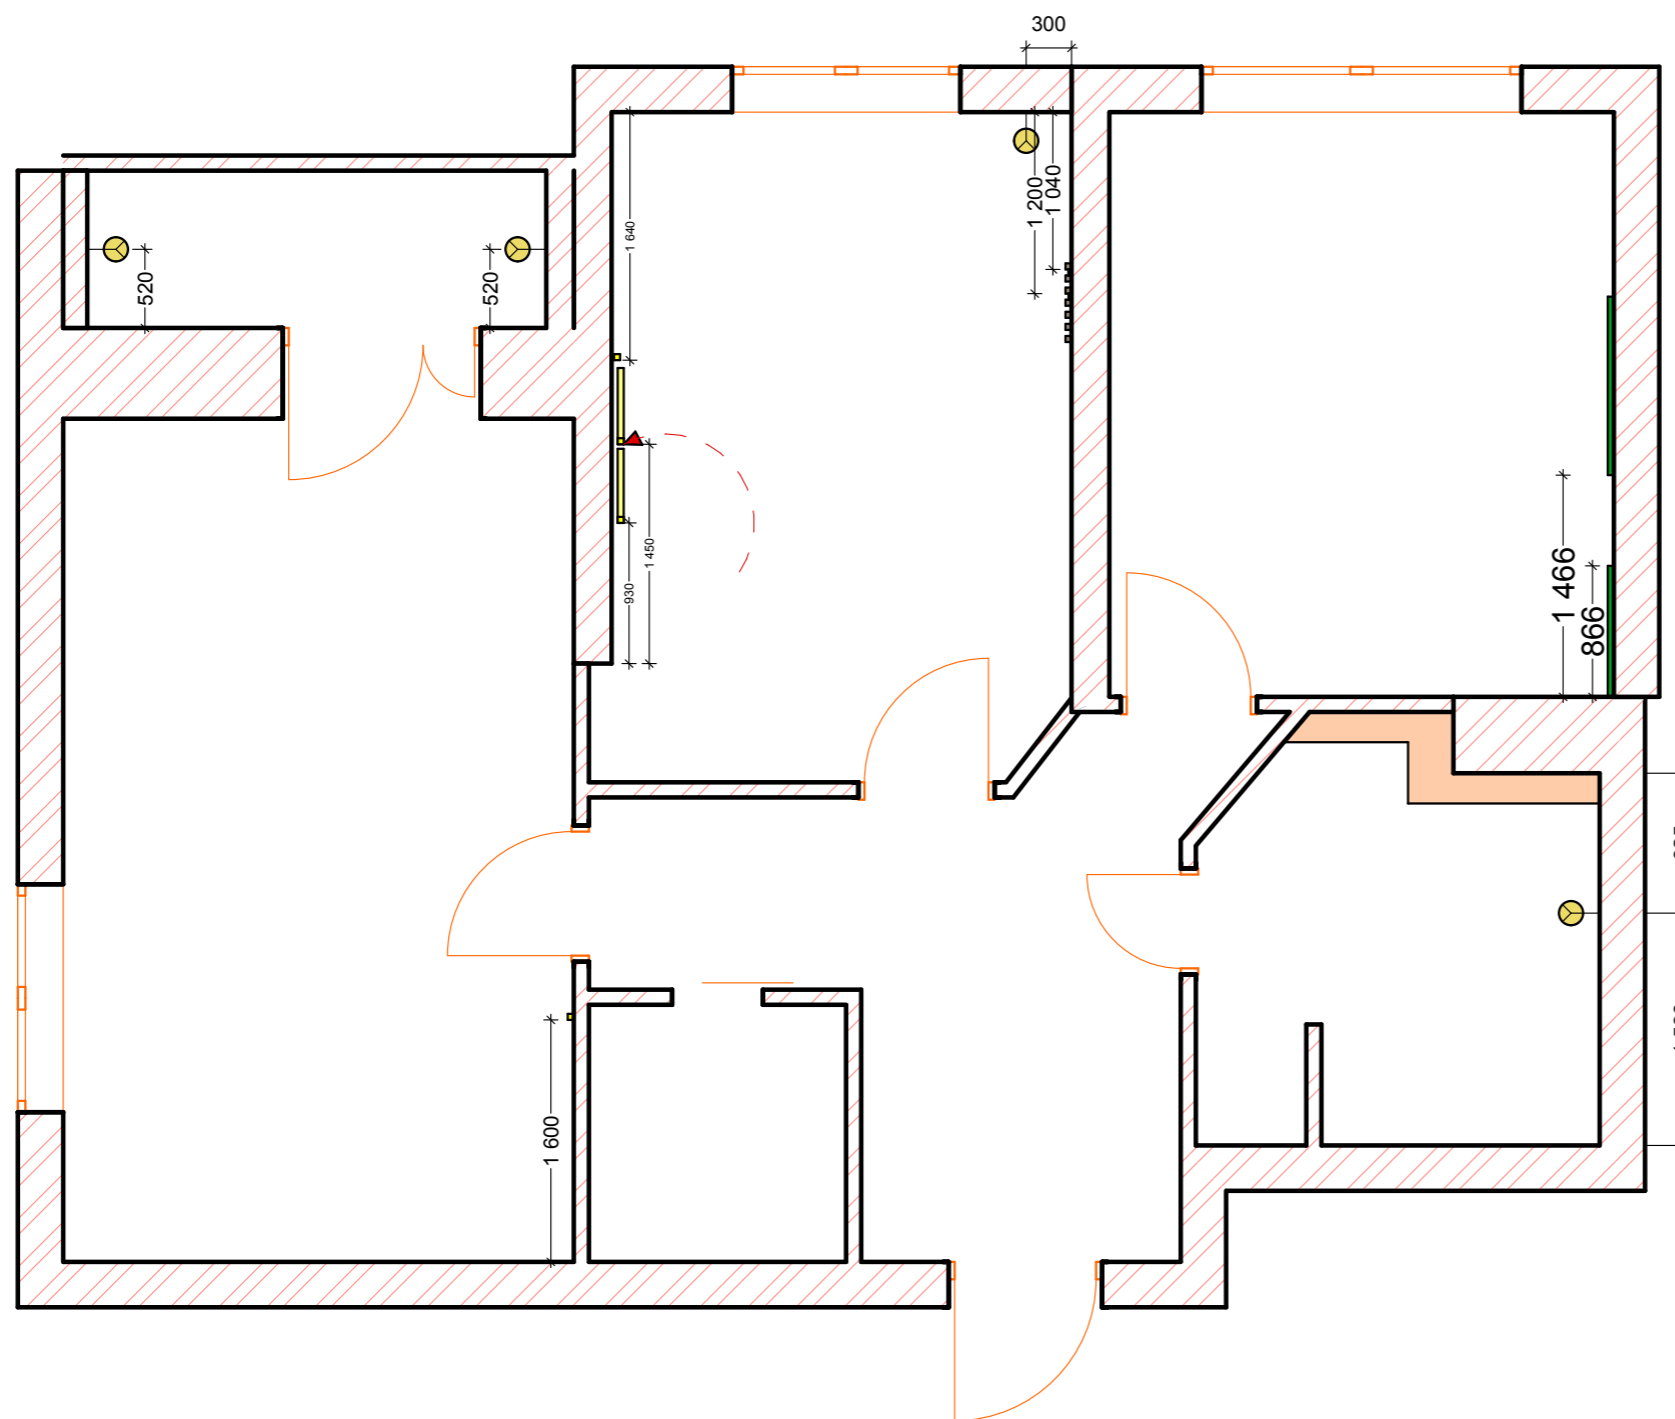

- Керамогранит 60X60 Атлас Конкорд 26 кв.м (+запас)

- кварц виниловая плитка
 36,3 кв.м (+ запас) цвет
 орех

- КЕРАМОГРАНИТ ИТАЛОН MILLENNIUM/МИЛЛЕНИУМ БЛЭК РЕТ 60X60 - 6,4 кв.м (+ запас)

условные обозначения

-  люстра
-  светодиодная лента
-  точечный светильник
-  двойной точечный светильник
-  — — — — —
-  бра, подсветка зеркала h= 1800 мм от пола
- 

условные обозначения

-  люстра
-  светодиодная лента
-  точечный светильник
-  двойной точечный светильник
-  — —
-  бра, подсветка зеркала h = 1800 мм от пола
-  подсветка рабочей зоны кухня h = 1400 мм от пола

все размеры по выводам розеток на (полотенцесушитель) и розетки по кухне
Смотреть документацию для оборудования(от заказчика) тех. задание
производителей кухни

условные обозначения

- люстра
- светодиодная лента
- точечный светильник
- двойной точечный светильник
- бра, подсветка зеркала h = 1800 мм от пола
- розетка h = 300
- двойная розетка h = 300
- выключатель 1-клавишный h = 900
- выключатель 2х-клавишный h = 900
- розетка телевизионная (антенна)
- роз. интернет
- розетка для стиральной машинки h = 900
- розетка на духовой шкаф h = 100
- розетка для водонагревателя h = 900
- розетка на домофон h = 1200
- розетка для свч h = 100
- розетка на холодильник h = 100
- розетка для вытяжки h = 2000
- роз. посудомоечная машинка h = 100
- розетка USB h = 100
- вывод эл. для полотенце сушителя