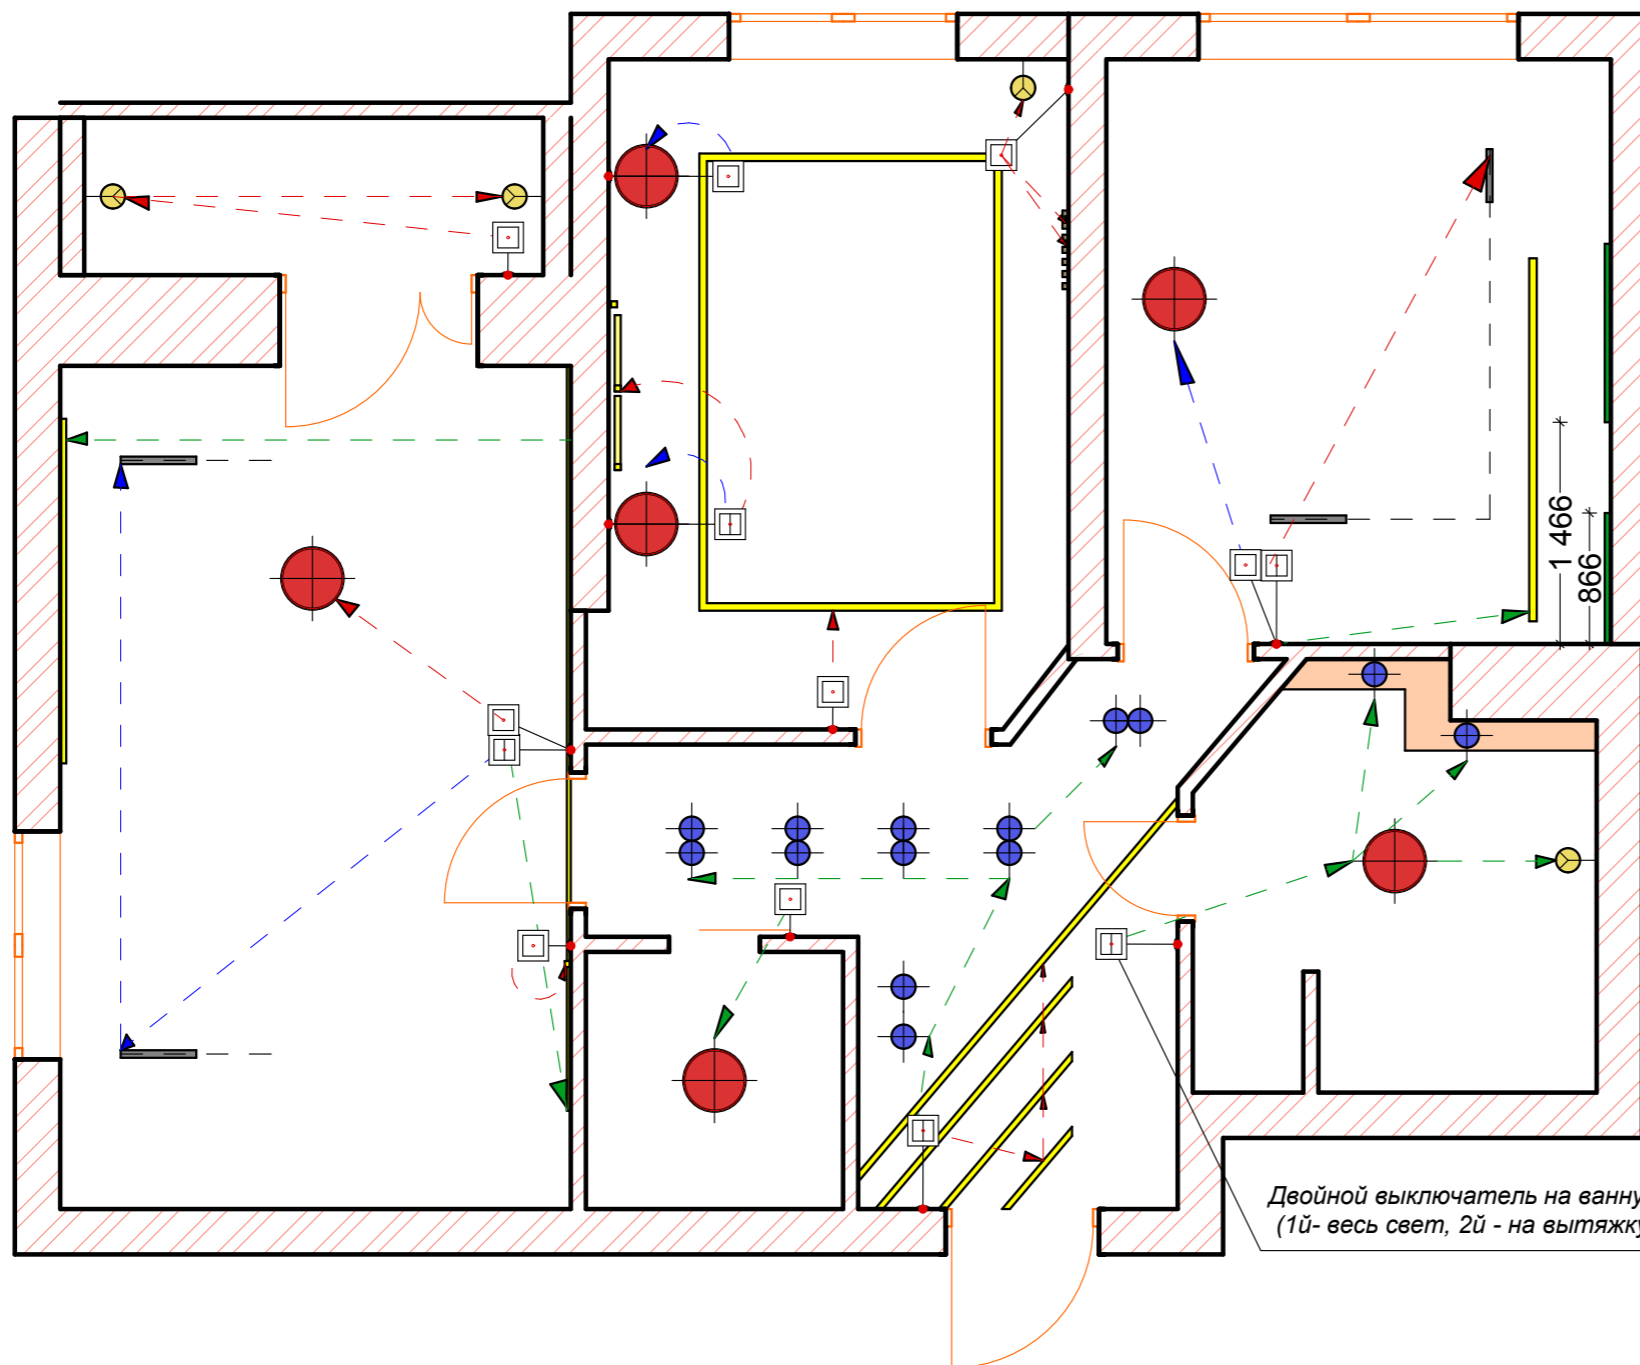

-  люстра
-  светодиодная лента
-  точечный светильник
-  двойной точечный светильник
-  — — — — —
-  бра, подсветка зеркала h= 1800 мм от пола
- 

условные обозначения

-  люстра
-  светодиодная лента
-  точечный светильник
-  двойной точечный светильник
-  — —
-  бра, подсветка зеркала h = 1800 мм от пола
-  подсветка рабочей зоны кухня h = 1400 мм от пола

все размеры по выводам розеток на (полотенцесушитель) и розетки по кухне
Смотреть документацию для оборудования(от заказчика) тех. задание
производителей кухни

условные обозначения

- люстра
- светодиодная лента
- точечный светильник
- двойной точечный светильник
- бра, подсветка зеркала h = 1800 мм от пола
- розетка h = 300
- двойная розетка h = 300
- выключатель 1-клавишный h = 900
- выключатель 2х-клавишный h = 900
- розетка телевизионная (антенна)
- роз. интернет
- розетка для стиральной машинки h = 900
- розетка на духовой шкаф h = 100
- розетка для водонагревателя h = 900
- розетка на домофон h = 1200
- розетка для свч h = 100
- розетка на холодильник h = 100
- розетка для вытяжки h = 2000
- роз. посудомоечная машинка h = 100
- розетка USB h = 100
- вывод эл. для полотенце сушителя

Эл.Щиток размещается в гпрдеробной, уточнить с заказчиком

*все размеры по выводам розеток на (полотенцесушитель) и розетки по кухне
Смотреть документацию для оборудования(от заказчика) тех. задание
производителей кухни*