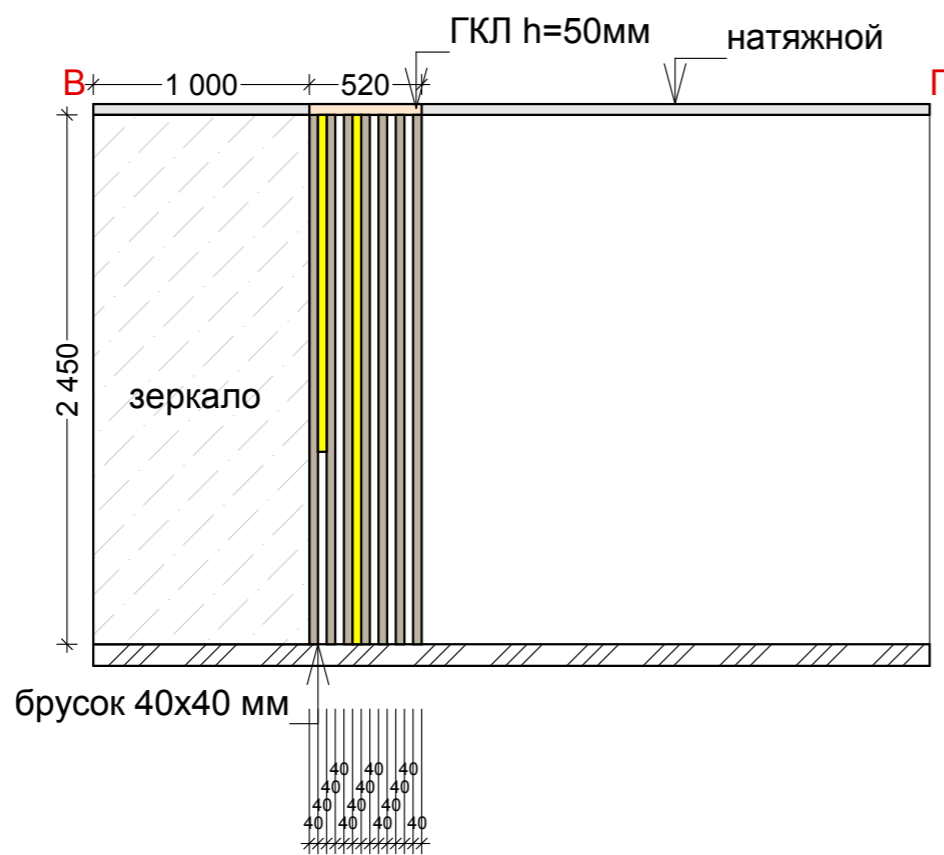

Эл.Щиток размещается в гндреробной, уточнить с заказчиком

При колеровке краски ориентироваться на эскизы

Спальня

вид сбоку на декор панель за кроватью

вид сверху на декор панель за кроватью

КУХНЯ

зал

А