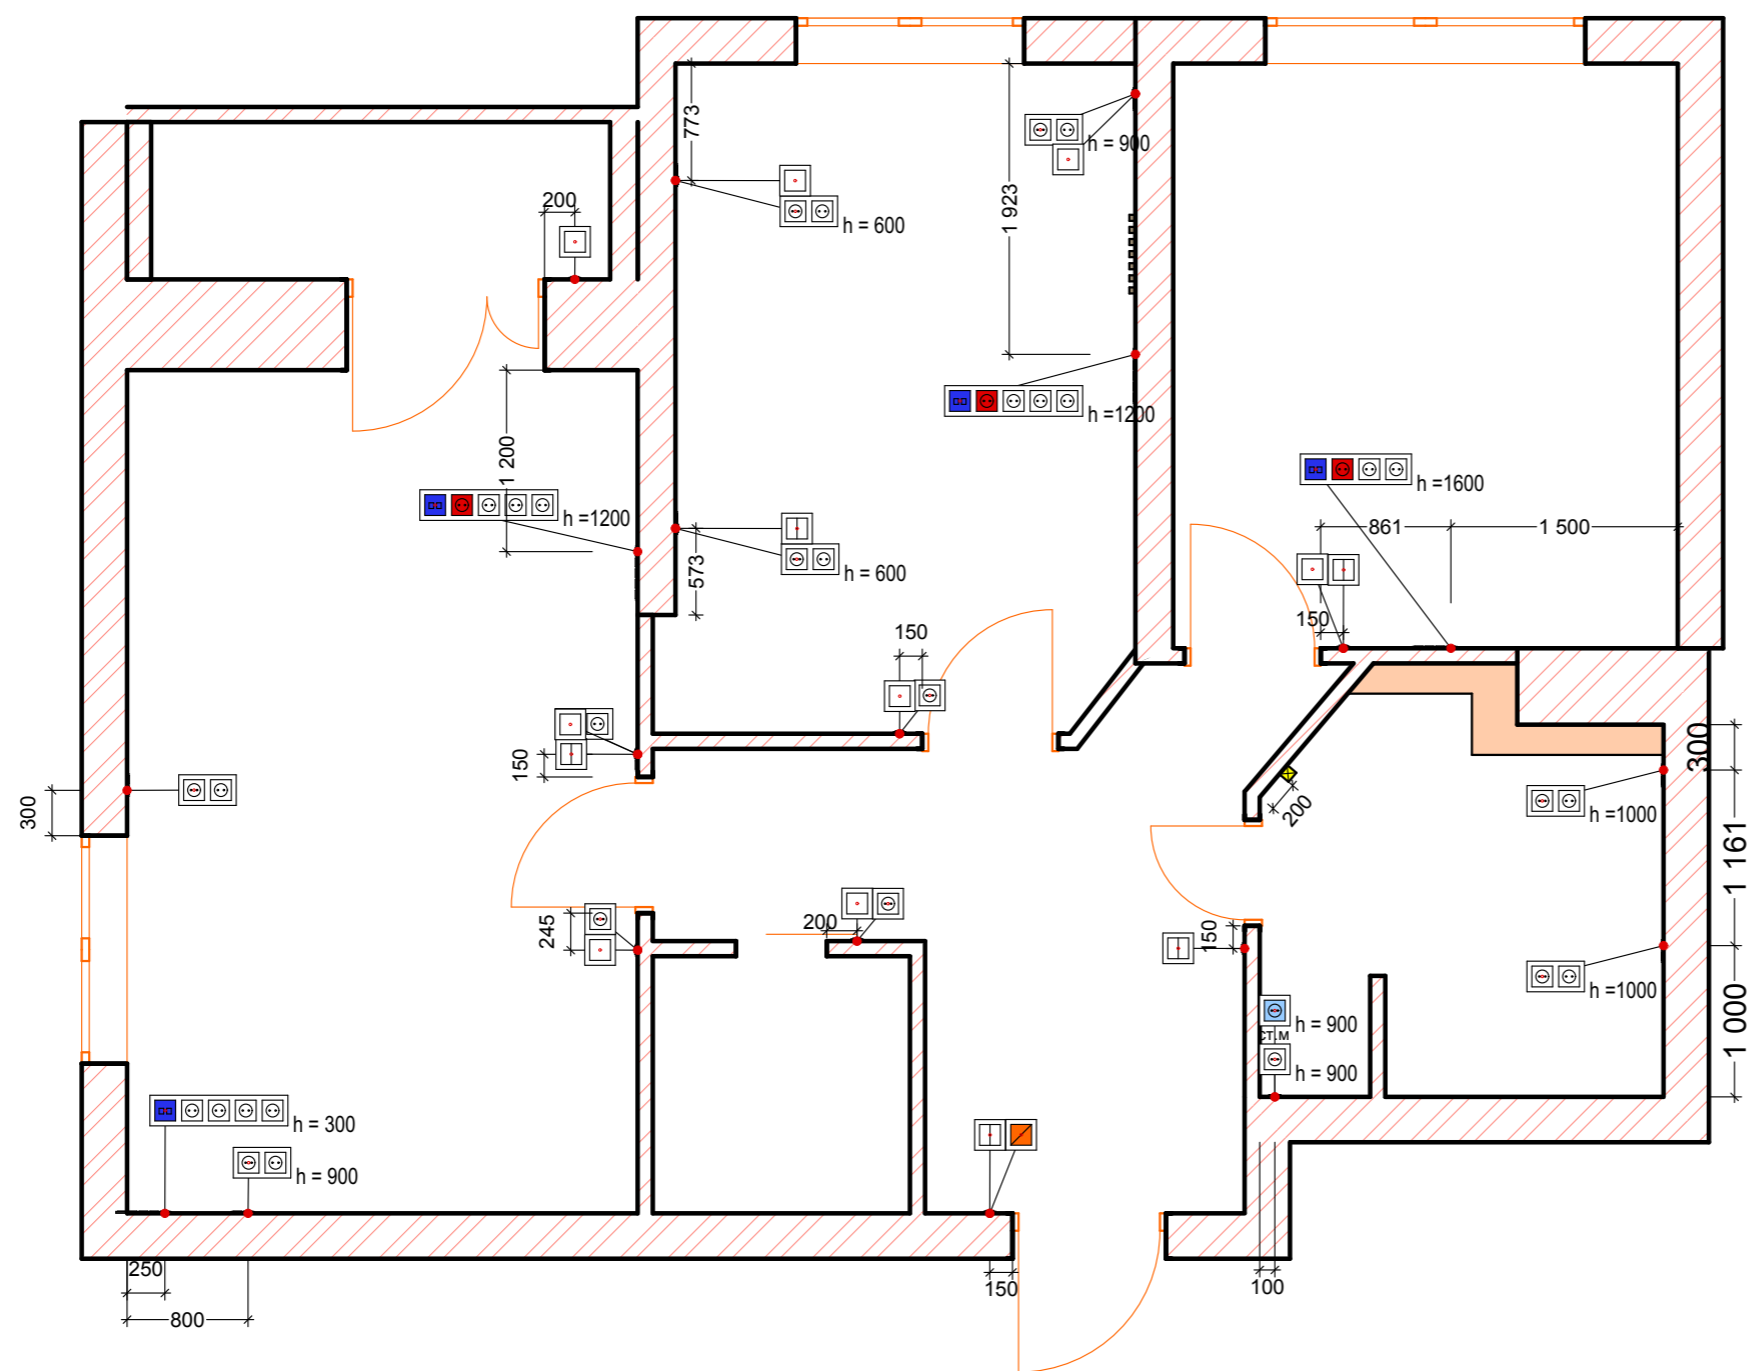

-  люстра
-  светодиодная лента
-  точечный светильник
-  двойной точечный светильник
-  — — — — —
-  бра, подсветка зеркала h= 1800 мм от пола
- 

условные обозначения

-  люстра
-  светодиодная лента
-  точечный светильник
-  двойной точечный светильник
-  — —
-  бра, подсветка зеркала h = 1800 мм от пола
-  подсветка рабочей зоны кухня h = 1400 мм от пола

все размеры по выводам розеток на (полотенцесушитель) и розетки по кухне
Смотреть документацию для оборудования(от заказчика) тех. задание
производителей кухни

условные обозначения

- люстра
- светодиодная лента
- точечный светильник
- двойной точечный светильник
- бра, подсветка зеркала h = 1800 мм от пола
- розетка h = 300
- двойная розетка h = 300
- выключатель 1-клавишный h = 900
- выключатель 2х-клавишный h = 900
- розетка телевизионная (антенна)
- роз. интернет
- розетка для стиральной машинки h = 900
- розетка на духовой шкаф h = 100
- розетка для водонагревателя h = 900
- розетка на домофон h = 1200
- розетка для свч h = 100
- розетка на холодильник h = 100
- розетка для вытяжки h = 2000
- роз. посудомоечная машинка h = 100
- розетка USB h = 100
- вывод эл. для полотенце сушителя

условные обозначения

- люстра
- светодиодная лента
- точечный светильник
- двойной точечный светильник
- бра, подсветка зеркала h= 1800 мм от пола
- h = 300 розетка
- h = 300 двойная розетка
- h = 900 выключатель 1-клавишный
- h = 900 выключатель 2х-клавишный
- розетка телевизионная (антенна)
- роз. интернет
- ст.м h = 900 розетка для стиральной машинки
- д.ш h = 100 розетка на духовой шкаф
- вывод эл. для полотенце сушителя
- h = 900 роз. водонагреватель
- h = 1200 розетка на домофон
- свч розетка для свч h = 100
- холп h = 100 розетка на холодильник
- в h = 2000 для вытяжки
- п.м h = 100 роз. посудомоечная машинка
- h = 100 розетка USB