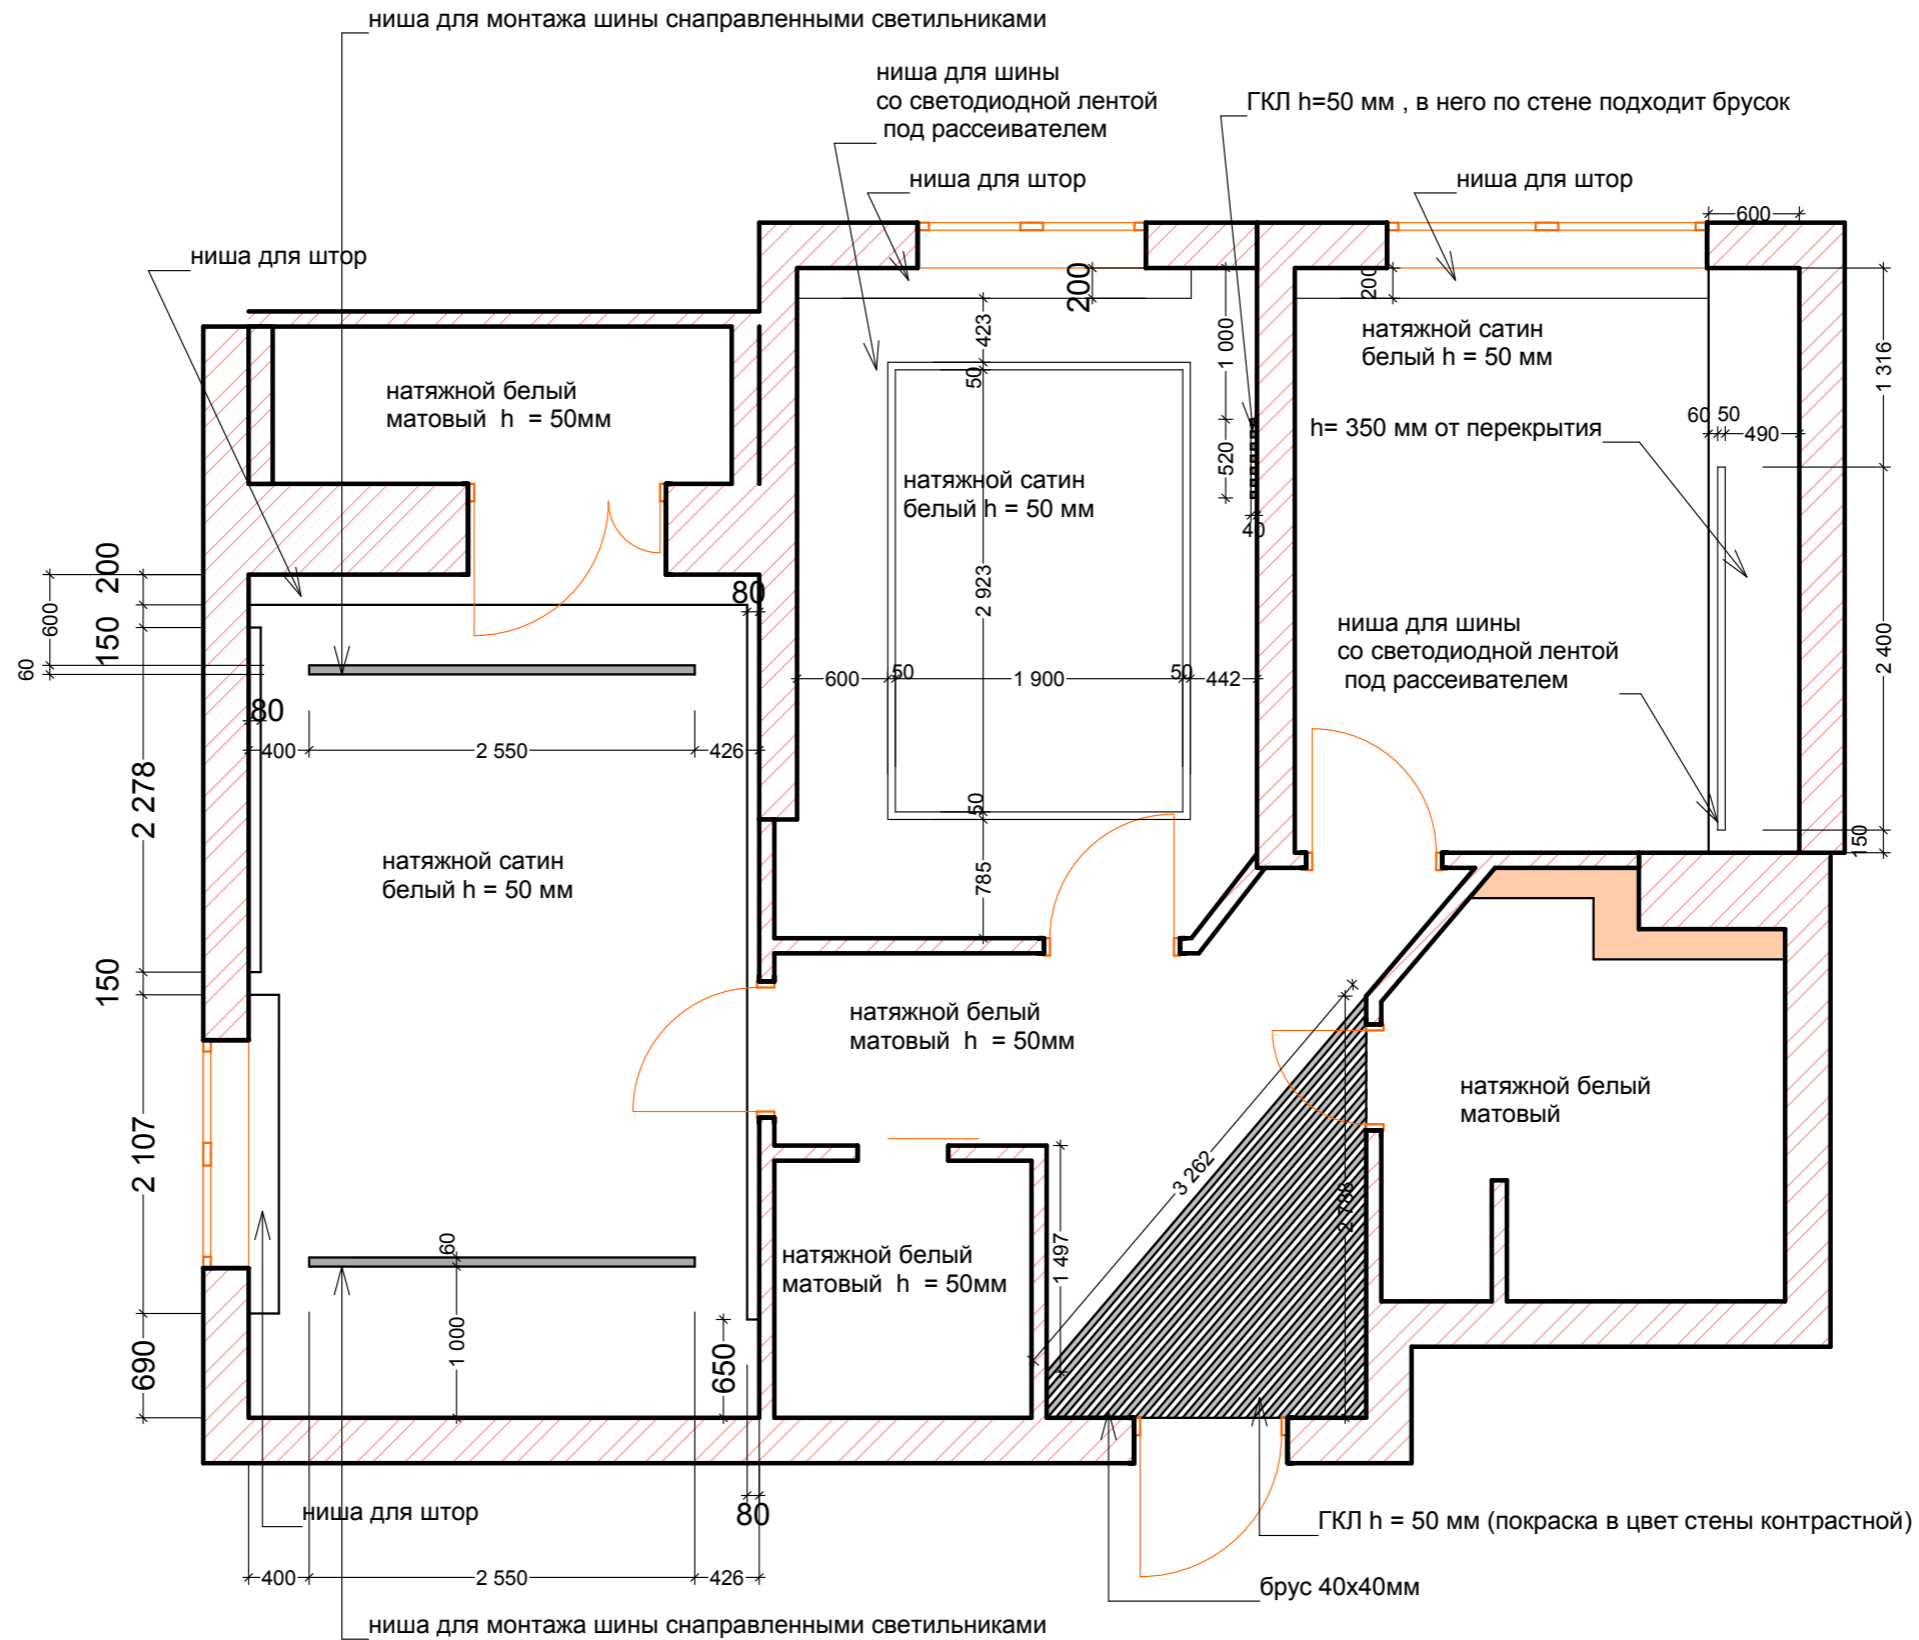

- Керамогранит 60X60 Атлас Конкорд 26 кв.м (+запас)

- кварц виниловая плитка
 36,3 кв.м (+ запас) цвет
 орех

- КЕРАМОГРАНИТ ИТАЛОН MILLENNIUM/МИЛЛЕНИУМ БЛЭК РЕТ 60X60 - 6,4 кв.м (+ запас)

условные обозначения

-  люстра
-  светодиодная лента
-  точечный светильник
-  двойной точечный светильник
-  — — — — —
-  бра, подсветка зеркала h= 1800 мм от пола
- 

условные обозначения

-  люстра
-  светодиодная лента
-  точечный светильник
-  двойной точечный светильник
-  — —
-  бра, подсветка зеркала h = 1800 мм от пола
-  подсветка рабочей зоны кухня h = 1400 мм от пола

все размеры по выводам розеток на (полотенцесушитель) и розетки по кухне
Смотреть документацию для оборудования(от заказчика) тех. задание
производителей кухни

условные обозначения

- люстра
- светодиодная лента
- точечный светильник
- двойной точечный светильник
- бра, подсветка зеркала h = 1800 мм от пола
- розетка h = 300
- двойная розетка h = 300
- выключатель 1-клавишный h = 900
- выключатель 2х-клавишный h = 900
- розетка телевизионная (антенна)
- роз. интернет
- розетка для стиральной машинки h = 900
- розетка на духовой шкаф h = 100
- розетка для водонагревателя h = 900
- розетка на домофон h = 1200
- розетка для свч h = 100
- розетка на холодильник h = 100
- розетка для вытяжки h = 2000
- роз. посудомоечная машинка h = 100
- розетка USB h = 100
- вывод эл. для полотенце сушителя

экран на ванную

П-образный профиль (хром гребень)

начало раскладки плитки

Керамогранит Италон Millenium Black Nat Ret 60x60 - 78 шт + запас

Италон Loft Honey 200x1600 - 17 кв.м + запас

4K Ultra High Definition 4K