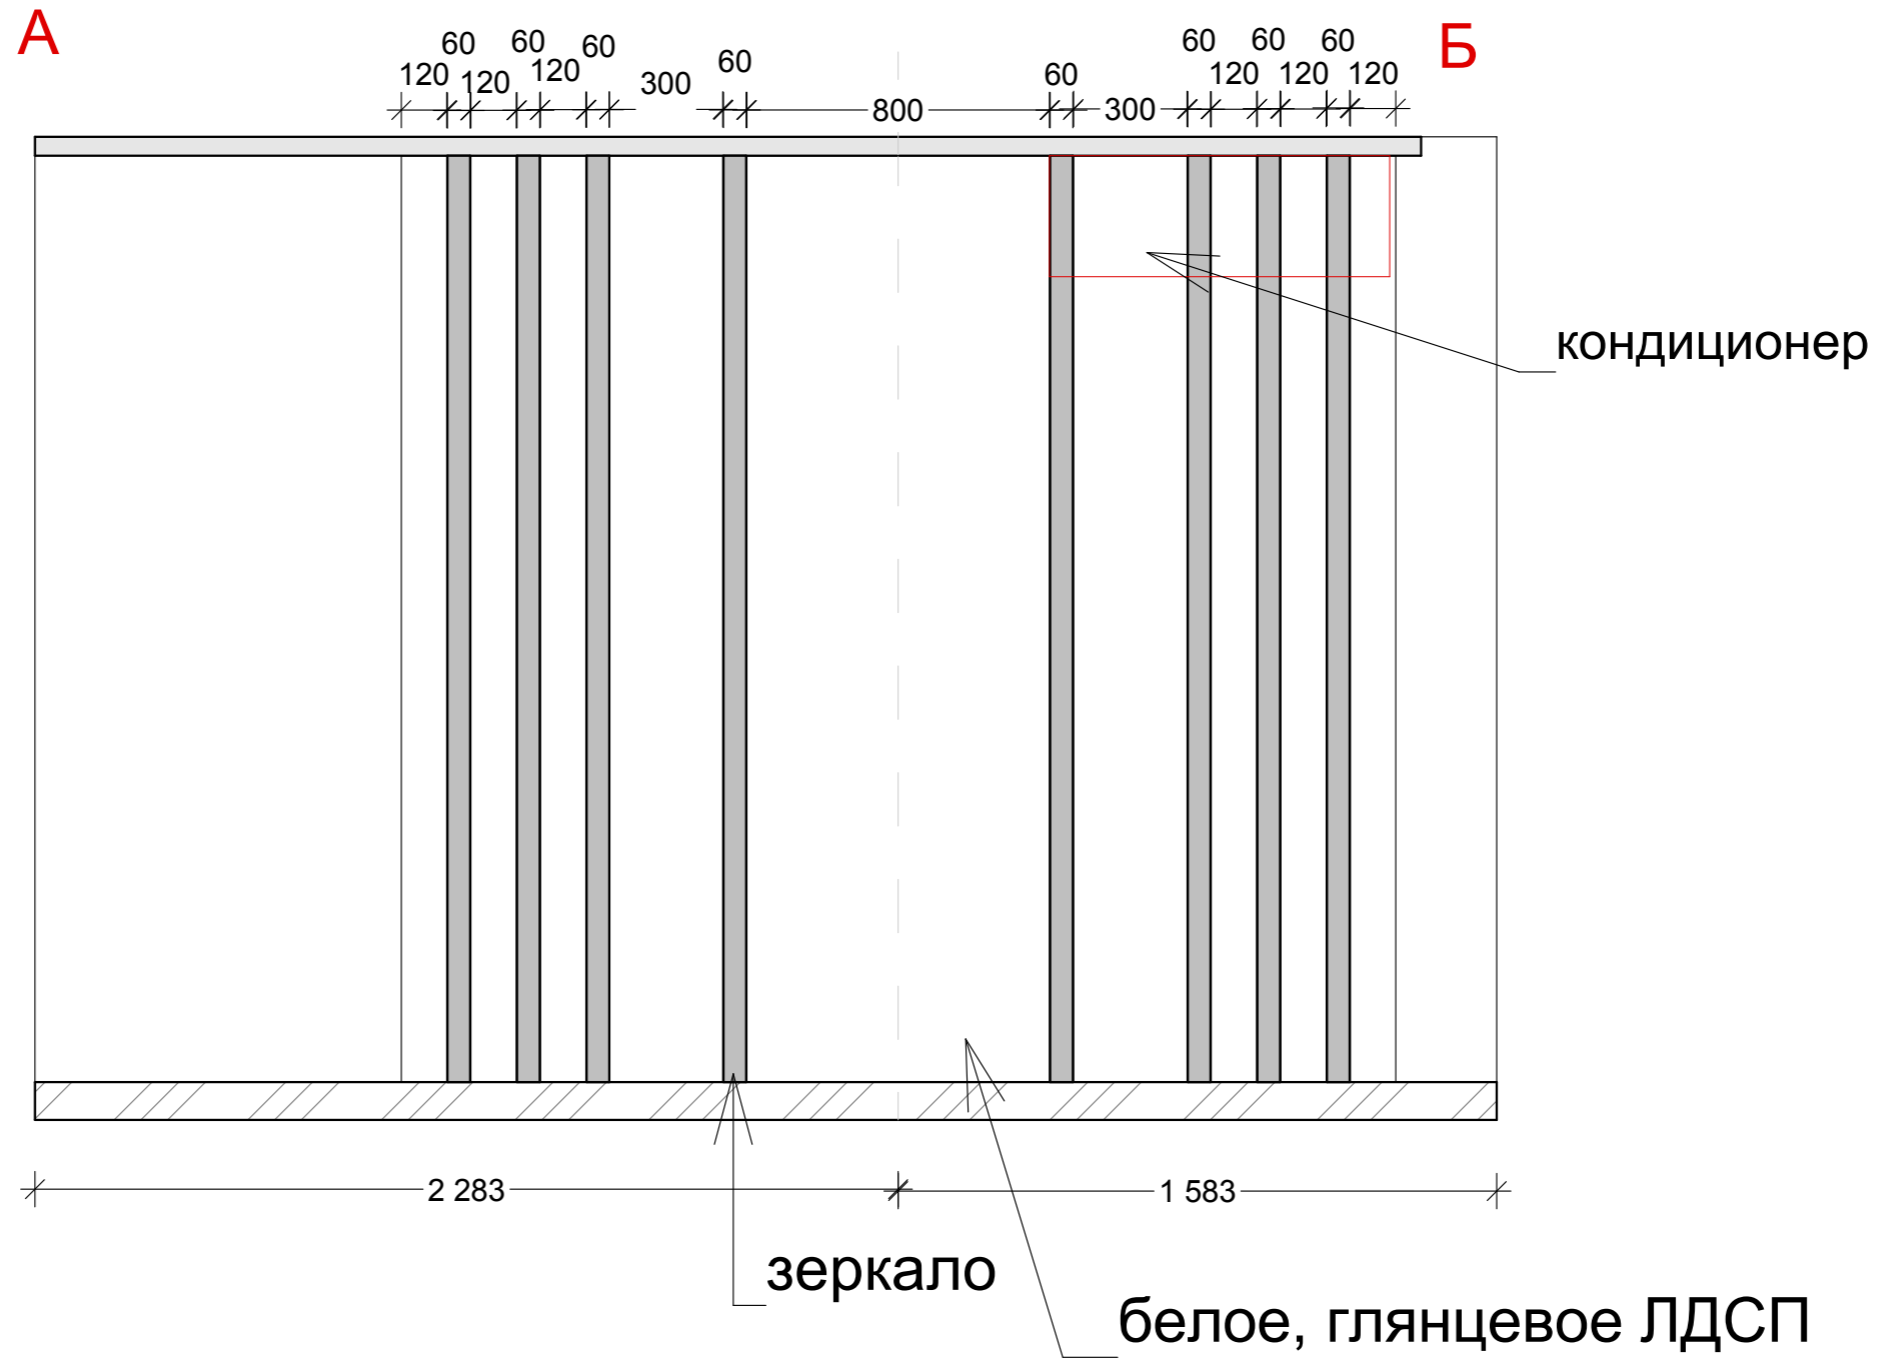

условные обозначения

- люстра
- светодиодная лента
- точечный светильник
- двойной точечный светильник
- бра, подсветка зеркала h= 1800 мм от пола
- h = 300 розетка
- h = 300 двойная розетка
- h = 900 выключатель 1-клавишный
- h = 900 выключатель 2х-клавишный
- розетка телевизионная (антенна)
- роз. интернет
- ст.м h = 900 розетка для стиральной машинки
- д.ш h = 100 розетка на духовой шкаф
- вывод эл. для полотенце сушителя
- h = 900 роз. водонагреватель
- h = 1200 розетка на домофон
- свч розетка для свч h = 100
- холп h = 100 розетка на холодильник
- в h = 2000 для вытяжки
- п.м h = 100 роз. посудомоечная машинка
- h = 100 розетка USB

Эл.Щиток размещается в гндреробной, уточнить с заказчиком

При колеровке краски ориентироваться на эскизы

Спальня

вид сбоку на декор панель за кроватью

вид сверху на декор панель за кроватью

КУХНЯ

зал

А