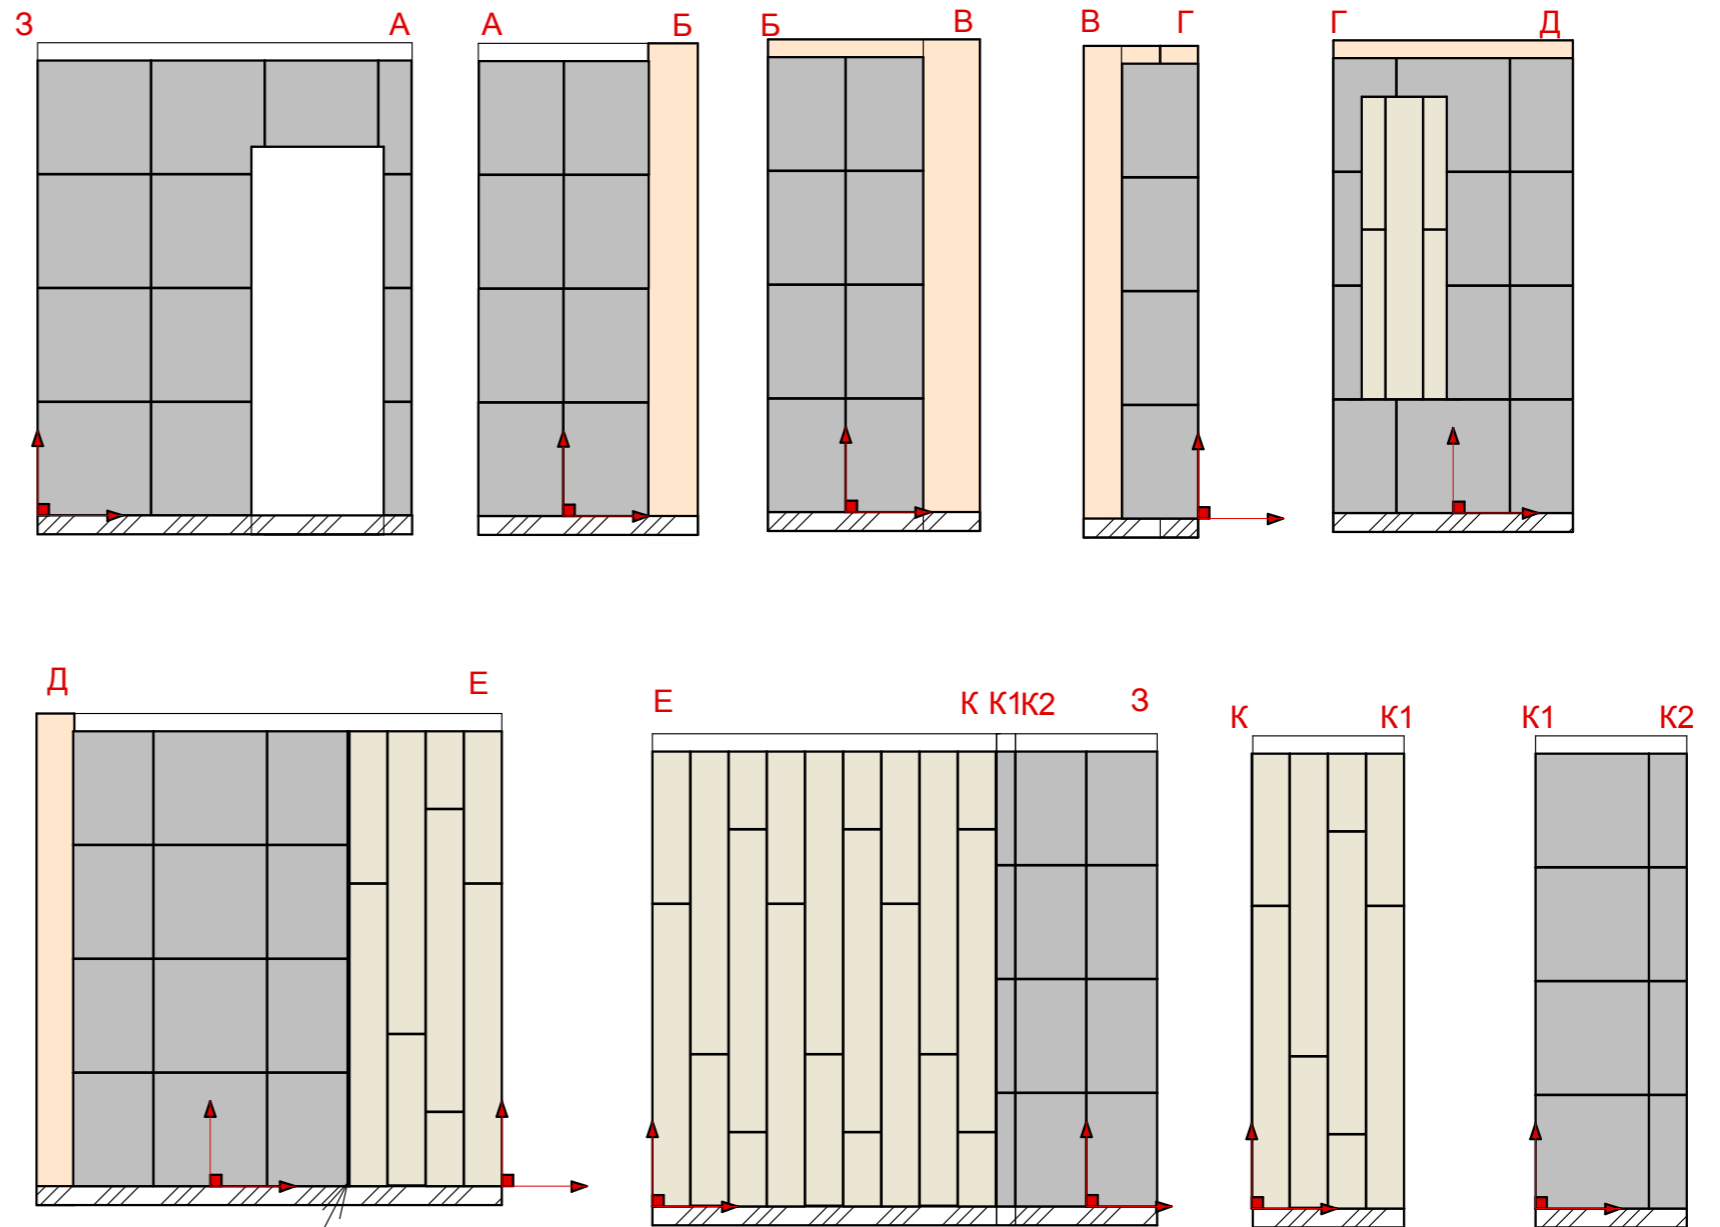

Эл.Щиток размещается в гндреробной, уточнить с заказчиком

При колеровке краски ориентироваться на эскизы

Спальня

вид сбоку на декор панель за кроватью

вид сверху на декор панель за кроватью

КУХНЯ

зал

А

Б

светодиодная лента

9,64 м²

зеркало

* 1 000 * 600 *

кварц виниловая плитка цвет орех

*ванна ГКЛ застройки и
подвод воды*

Раскладка плитки вапнная

экран на ванную

П-образный профиль (хром гребень)

начало раскладки плитки

Керамогранит Италон Millenium Black Nat Ret 60x60 - 78 шт + запас

Италон Loft Honey 200x1600 - 17 кв.м + запас

4K Ultra High Definition 4K